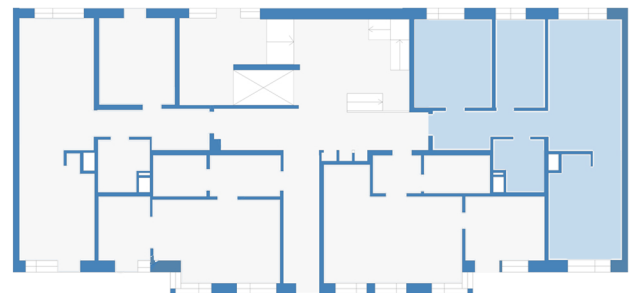

## John Engellaus gata 4 3 rum och kök, våning MA, ca 75 kvm

Obj.Nr:  
6401001D

### BEGREPP

KLK = klädkammare  
FRD = förråd  
G = garderob  
L = linneskåp  
D = dusch

H = högskåp  
ST = städskåp  
K = kyl  
F = frys  
SK = skaffereri

TT = torktumlare  
TM = tvättmaskin  
(Förberett för eller installerad)  
DM = diskmaskin  
(Förberett för eller installerad)