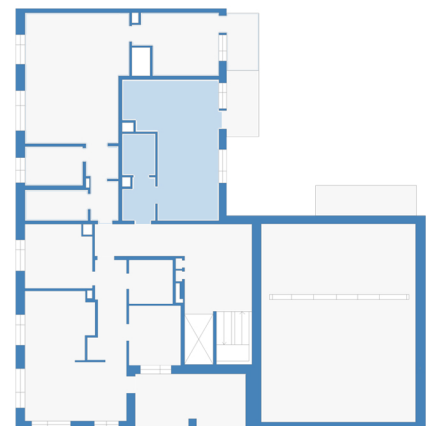

0 1 2 3 4 5 meter

Sågverksgatan 1 1 rum och kök, våning 3, ca 42 kvm

Obj.Nr: 6401303B

BEGREPP

KLK = klädkammare
FRD = förråd
G = garderob
L = linneskåp
D = dusch

H = högskåp
ST = städskåp
K = kyl
F = frys
SK = skafferier

TT = torktumlare
TM = tvättmaskin
(Förberett för eller installerad)
DM = diskmaskin
(Förberett för eller installerad)

VÅNING

S = souterrängplan
MA = markplan
Bv = bottenvåning
E = entréplan
1-9 = våningsplan