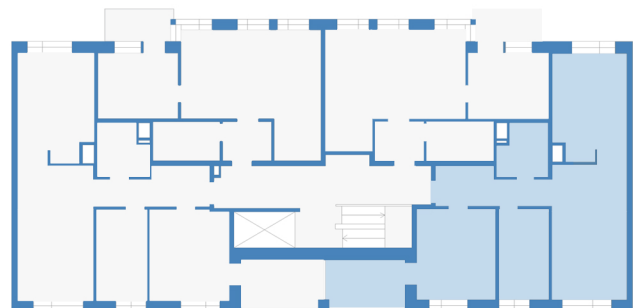

0 1 2 3 4 5 meter

Sågverksgatan 3 3 rum och kök, våning 3, ca 75 kvm

Obj.Nr: 6401304A

BEGREPP

KLK = klädkammare
FRD = förråd
G = garderob
L = linneskåp
D = dusch

H = högskåp
ST = städskåp
K = kyl
F = frys
SK = skafferi

TT = torktumlare
TM = tvättmaskin
(Förberett för eller installerad)
DM = diskmaskin
(Förberett för eller installerad)

VÅNING

S = souterrängplan
MA = markplan
Bv = bottenvåning
E = entréplan
1-9 = våningsplan