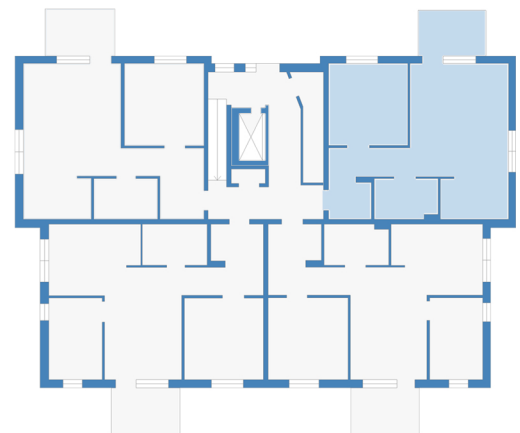

## Hagaholmsvägen 2 rum och kök, våning 1, ca 60,4 kvm

Obj.Nr:  
6601101