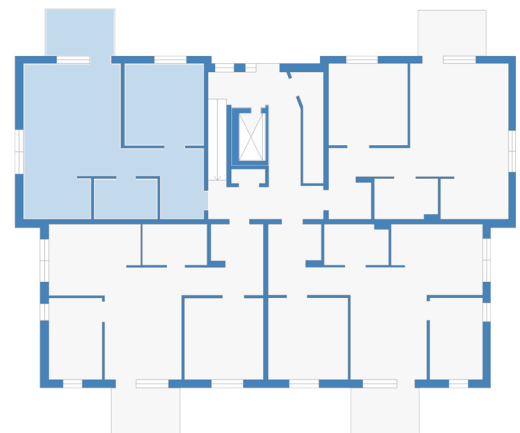

0 1 2 3 4 5 meter

Hagaholmsvägen 2 rum och kök, våning 1, ca 60,4 kvm

Obj.Nr:
6611104

BEGREPP

KLK = klädkammare
FRD = förråd
G = garderob
L = linneskåp
D = dusch

H = högskåp
ST = städskåp
K = kyl
F = frys
SK = skafferier

TT = torktumlare
TM = tvättmaskin
(Förberett för eller installerad)
DM = diskmaskin
(Förberett för eller installerad)

VÅNING

S = souterrängplan
MA = markplan
Bv = bottenvåning
E = entréplan
1-9 = våningsplan