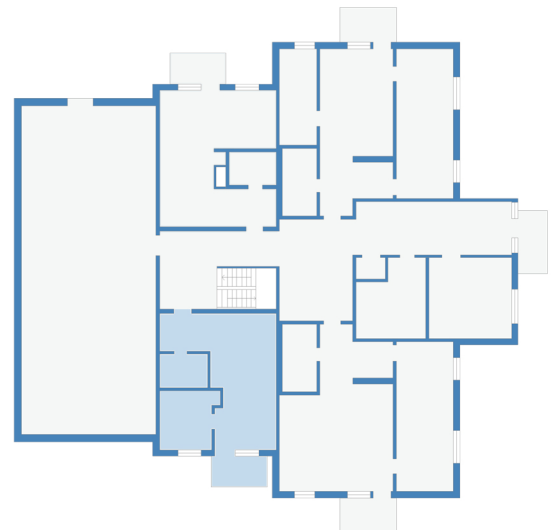

0 1 2 3 4 5 meter

Strimlusevägen 1 rum och kök, våning MA, ca 38,51 kvm

Obj.Nr:
6500902

BEGREPP

KLK = klädkammare
FRD = förråd
G = garderob
L = linneskåp
D = dusch

H = högskåp
ST = städskåp
K = kyl
F = frys
SK = skafferier

TT = torktumlare
TM = tvättmaskin
(Förberett för eller installerad)
DM = diskmaskin
(Förberett för eller installerad)

VÅNING

S = souterrängplan
MA = markplan
Bv = bottenvåning
E = entréplan
1-9 = våningsplan