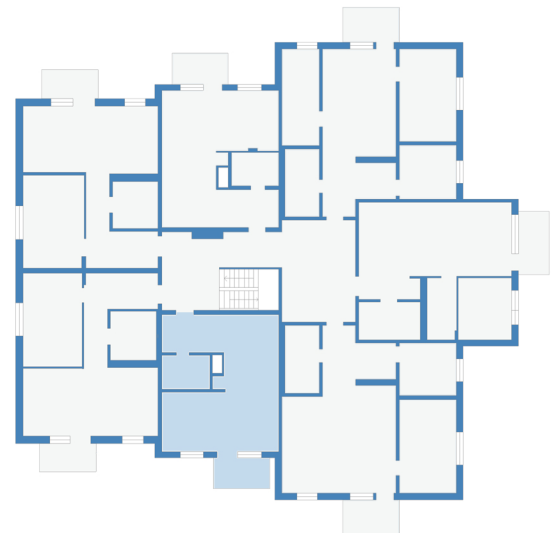

0 1 2 3 4 5 meter

## Strimlusevägen 1 rum och kök, våning 1, ca 38,51 kvm

Obj.Nr:  
6501002

### BEGREPP

KLK = klädkammare  
FRD = förråd  
G = garderob  
L = linneskåp  
D = dusch

H = högskåp  
ST = städskap  
K = kyl  
F = frys  
SK = skafferi

TT = torktumlare  
TM = tvättmaskin  
(Förberett för eller installerad)  
DM = diskmaskin  
(Förberett för eller installerad)

### VÅNING

S = souterrängplan  
MA = markplan  
Bv = bottenvåning  
E = entréplan  
1-9 = våningsplan

Notera att badkar/dusch kan avvika från lägenhetens faktiska utrustning. Även andra tryckfel och avvikelser kan förekomma.