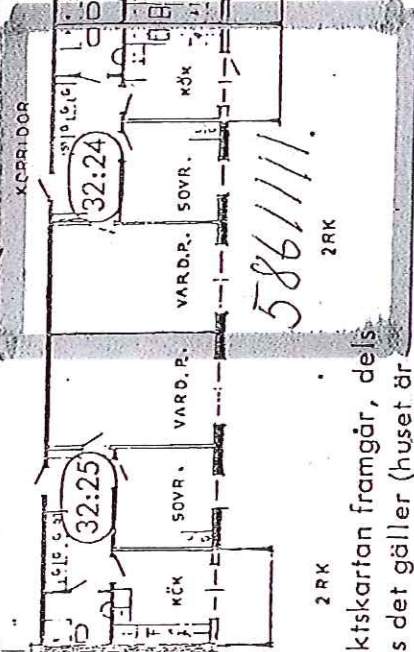

2RK

2 rum och kök
59,51 kvm

ÖSTER

ESKILSGATAN

KVARNGÅRDESGATAN

NORR

SÖDER

KÖPMANGATAN

VÄSTER

5861111

2RK

2RK

2RK

På översiktskartan framgår, dels vilket hus det gäller (huset är fyllt med sneddragna streck), väderstreck samt omkringliggande gator.

STOCK

FLÄSTRUM