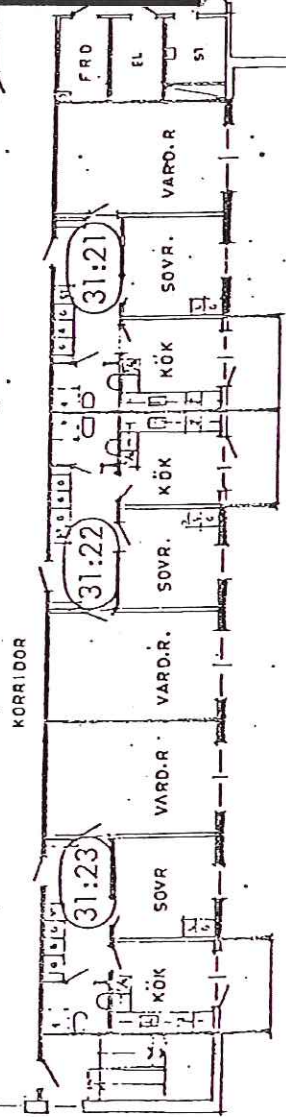

1RK

2RK

2RK

2RK

DEL 1

2RK

2RK

2RK

2RK

2 rum och kök
59,51 kvm

ÖSTER

ESKILSGATAN

KVARNGÅRDESGATAN

NORR

SÖDER

KÖPMANGATAN

VÄSTER

5861111

2RK

2RK

2RK

På översiktskartan framgår, dels vilket hus det gäller (huset är fyllt med sneddragna streck), väderstreck samt omkringliggande gator.

STOCK

FLÄSTRUM