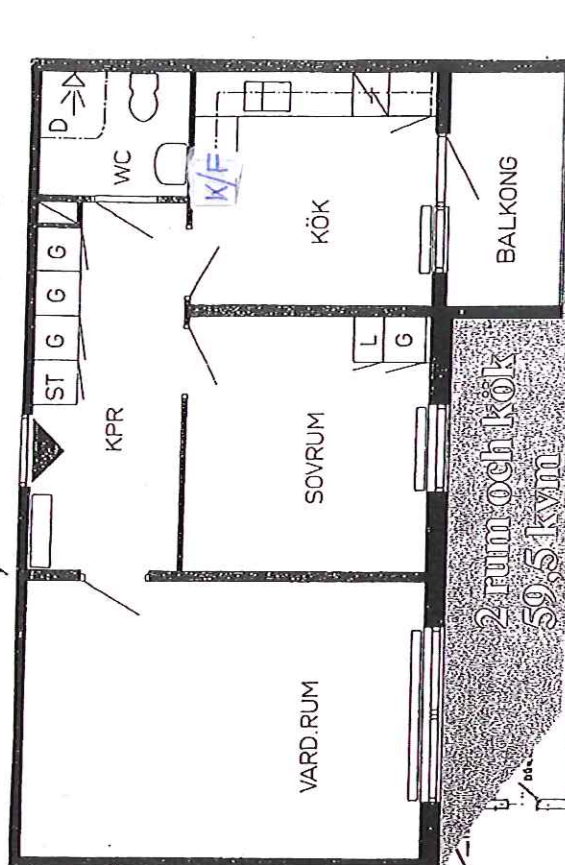

1RK

2RK

2RK

2RK

DEL 1

2RK

2RK

2RK

2RK

2 rum och kök
59,51 kvm

ÖSTER

ESKILSGATAN

KVARNGÅRDESGATAN

NORR

SÖDER

KÖPMANGATAN

VÄSTER

5861111

2RK

2RK

2RK

På översiktskartan framgår, dels vilket hus det gäller (huset är fyllt med sneddragna streck), väderstreck samt omkringliggande gator.

STOCK

FLÄSTRUM