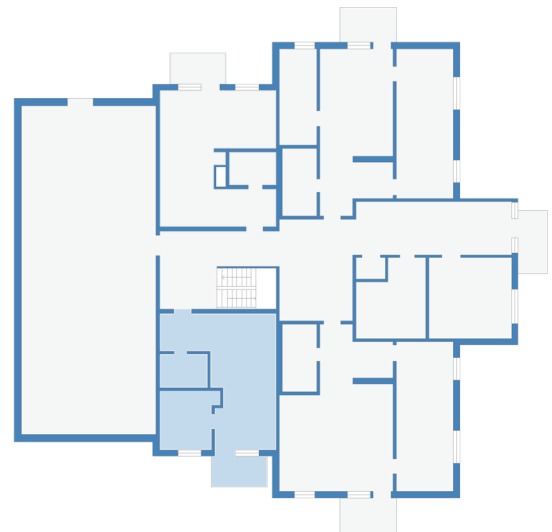

## Strimlusevägen 1 rum och kök, våning MA, ca 38,51 kvm

Obj.Nr:  
6510902

### BEGREPP

KLK = klädkammare  
FRD = förråd  
G = garderob  
L = linneskåp  
D = dusch

H = högskåp  
ST = städskåp  
K = kyl  
F = frys  
SK = skaffereri

TT = torktumlare  
TM = tvättmaskin  
(Förberett för eller installerad)  
DM = diskmaskin  
(Förberett för eller installerad)

### VÅNING

S = souterrängplan  
MA = markplan  
Bv = bottenvåning  
E = entréplan  
1-9 = våningsplan

Notera att badkar/dusch kan avvika från lägenhetens faktiska utrustning. Även andra tryckfel och avvikelser kan förekomma.