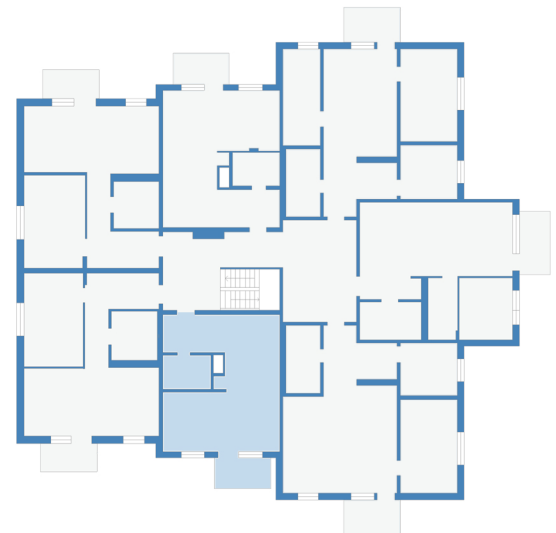

0 1 2 3 4 5 meter

Strimlusevägen 1 rum och kök, våning 1, ca 38,51 kvm

Obj.Nr:
6511002

BEGREPP

KLK = klädkammare
FRD = förråd
G = garderob
L = linneskåp
D = dusch

H = högskåp
ST = städskap
K = kyl
F = frys
SK = skafferi

TT = torktumlare
TM = tvättmaskin
(Förberett för eller installerad)
DM = diskmaskin
(Förberett för eller installerad)

VÅNING

S = souterrängplan
MA = markplan
Bv = bottenvåning
E = entréplan
1-9 = våningsplan