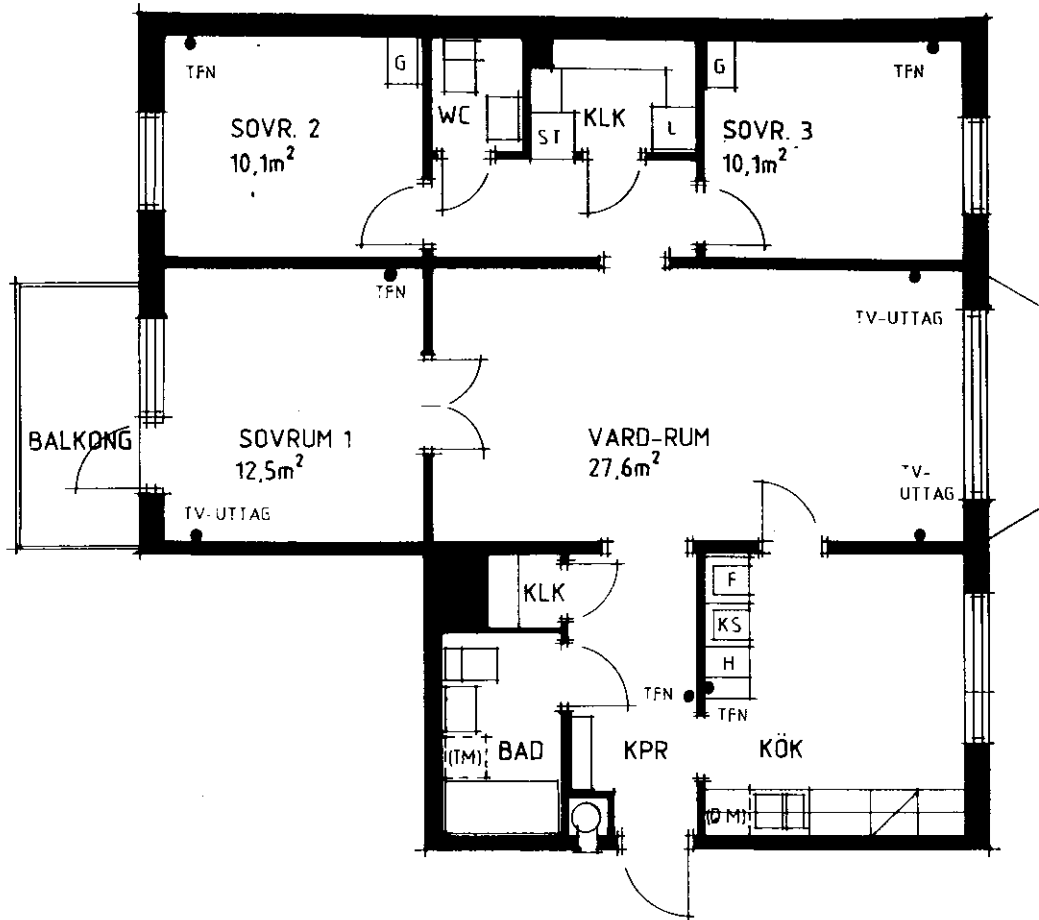

4 r.o.k.

Teckenförklaringar :

ST= städsåp KF= kyl/frys
 G = garderob KS= kyl/sval
 L = linnesåp DM= plats för diskmaskin
 H = högskåp TM= plats för tvättmaskin
 F = frys
 KLK= klädkammare KPR= kapprum

LÄGENHET 4:11 VÅN. 3 TR. 97,0m² ALVA MYRDALS GATA 6