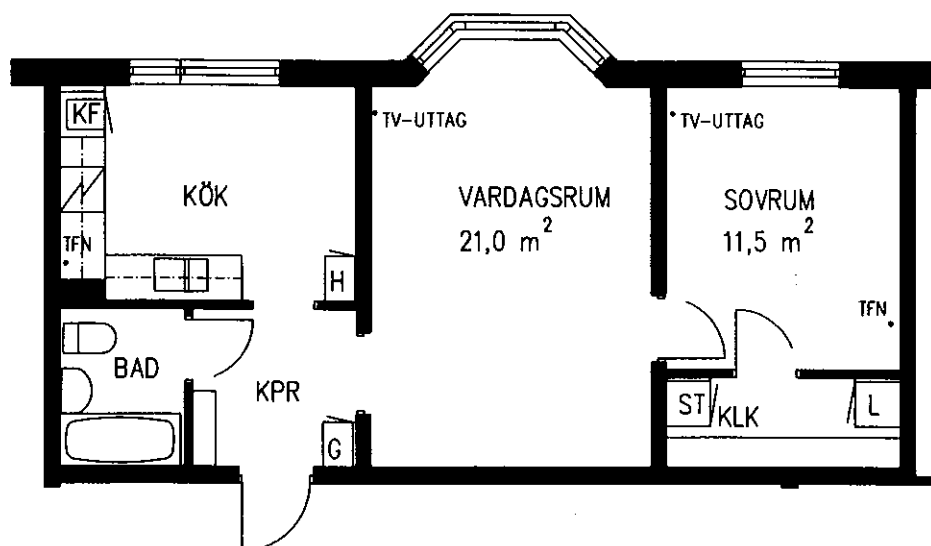

2 RoK

Teckenförklaringar:

ST = stödsbänk KF = kyl/frys
 G = garderob KS = kyl/sval
 L = linneskåp DM = plats för diskmaskin
 H = högskåp TM = plats för tvättmaskin
 F = frys TFN = telefon
 KLK = klädkammare KPR = kapprum

10 dm
 ORIGINALSKALA 1:100

LÄGENHET 1:4 VÄN. 1 TR. 55,0 m² NYGATAN 19 A
 LÄGENHET 2:4 VÄN. 2 TR. 55,0 m² NYGATAN 19 A
 LÄGENHET 3:4 VÄN. 3 TR. 55,0 m² NYGATAN 19 A