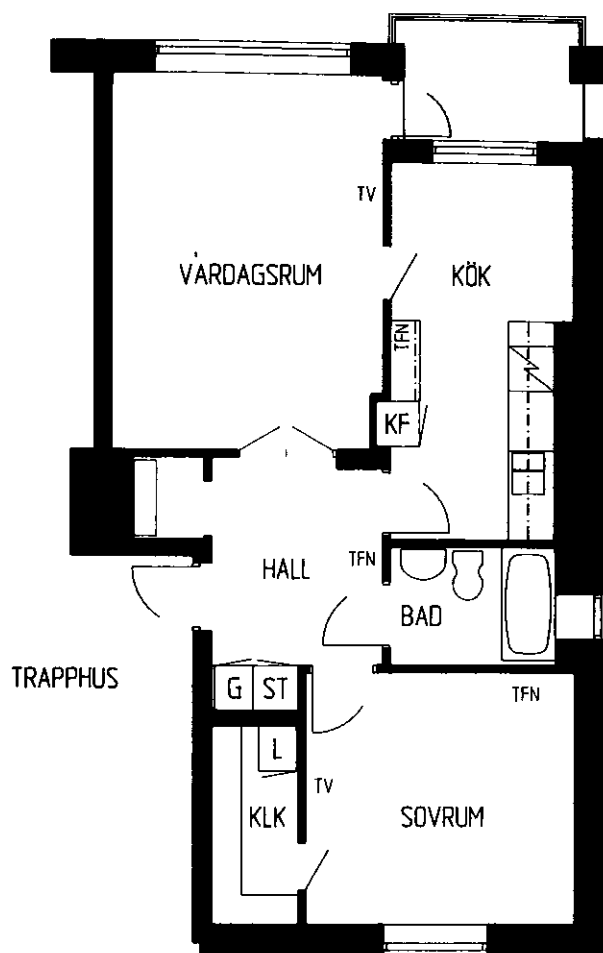

BOFAKTA

FRÖSLUNDA

Kommunfastighet

Kv Traktorn 1 / Hus 31

2 RoK

58,0 m²

Teckenförklaringar:

ST = städsåp
G = garderob
L = linnesåp
KF = kyl/frys
TFN = telefonuttag
TV = tv-uttag

10 dm
ORIGINALSKALA 1:100

94-04-20

LÄGENHET 1:8 VÄN. 1 TR. KÄRRHAGSVÄGEN 7 A
LÄGENHET 2:8 VÄN. 2 TR. KÄRRHAGSVÄGEN 7 A
LÄGENHET 3:8 VÄN. 3 TR. KÄRRHAGSVÄGEN 7 A