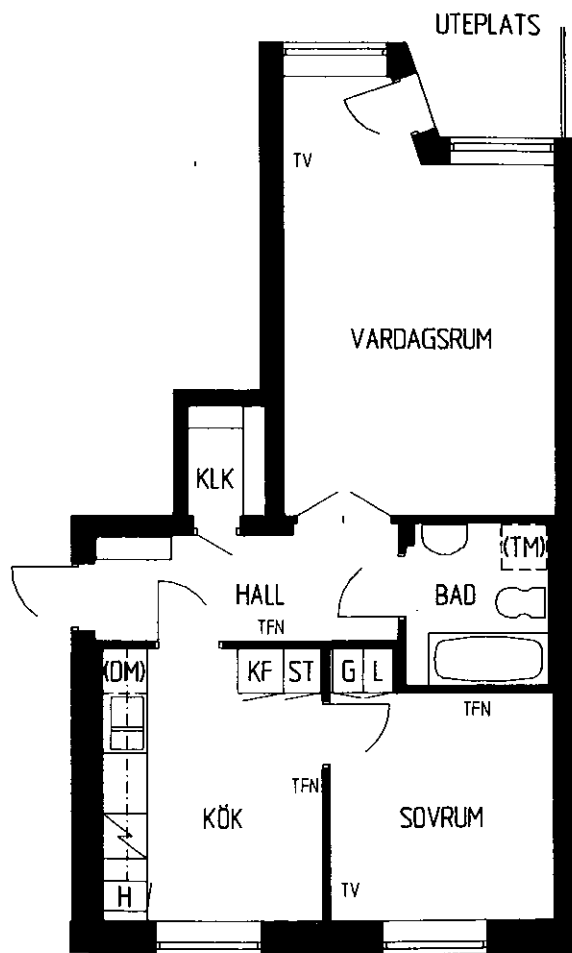

BOFAKTA

FRÖSLUNDA

Kv Tavlan 1 / Hus 33

2 RoK

52,5 m<sup>2</sup>

Teckenförklaringar:

ST = städskap	KF = kyl/frys
G = garderob	(DM) = plats för diskmaskin
L = linneskap	(TM) = plats för tvättmaskin
H = högskåp	TFN = telefonuttag
KLK = klädkammare	TV = tv-uttag

10 cm  
ORIGINALSKALA 1:100

94-08-24

LÄGENHET 1:3 VÅN. 1 TR. KÄRRHAGSVÄGEN 11 A

LÄGENHET 1:6 VÅN. 1 TR. KÄRRHAGSVÄGEN 11 B

LÄGENHET 1:11 VÅN. 1 TR. KÄRRHAGSVÄGEN 11 D