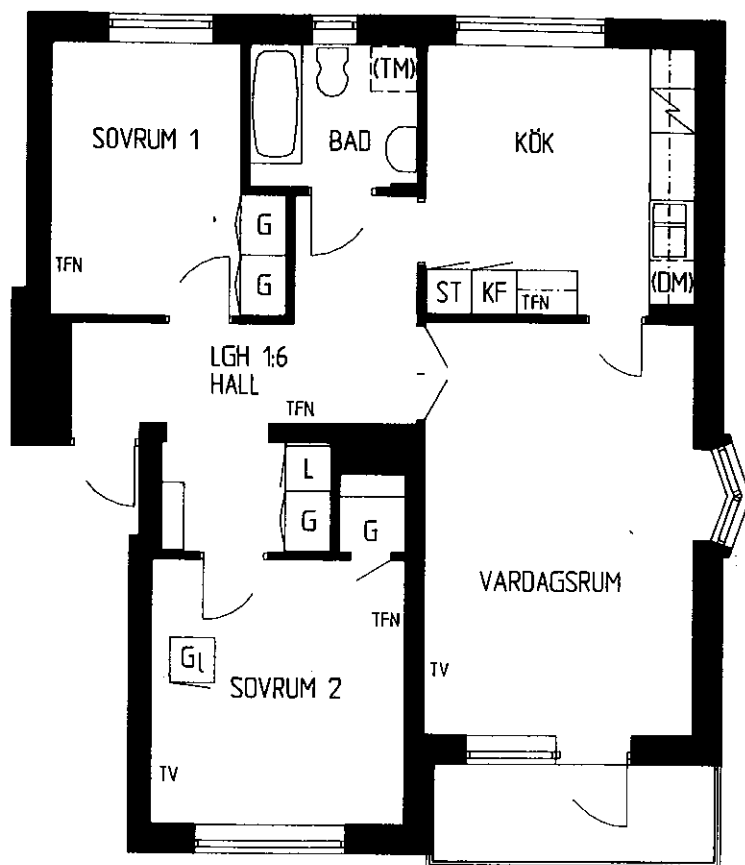

Kv Taktäckaren 1 / Hus 23

3 RoK

76,0 m²

Teckenförklaringar:

ST = städskåp	(DM) = plats för diskmaskin
G = garderob	(TM) = plats för tvättmaskin
L = linneskåp	TFN = telefonuttag
Gl = lös garderob	TV = tv-uttag
KF = kyl/frys	

10 dm
ORIGINALSKALA 1:100

94-08-10

LÄGENHET 1:6 VÅN. 1 TR. TALLÅSVÄGEN 9 C

LÄGENHET 2:6 VÅN. 2 TR. TALLÅSVÄGEN 9 C

LÄGENHET 3:6 VÅN. 3 TR. TALLÅSVÄGEN 9 C