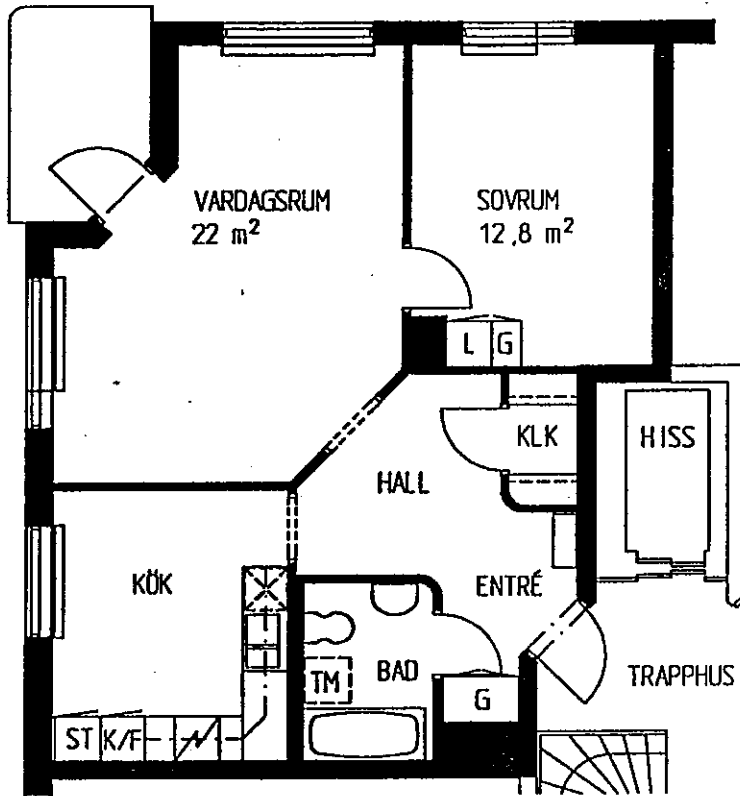

BOFAKTA

FRÖSLUNDA

2 RoK

65 m²

TECKENFÖRKLARING

- G garderob
- L linneskåp
- ST städskåp
- SK skafferi
- K kyl
- F frys
- K/F kyl/frys
- KLK klädkammare
- KPR kapprum
- ▣ plats för diskmaskin
- ▣ plats för tvättmaskin

ADRESS: ENRISVÄGEN 7
 HUS 258.
 LGH.NR 3:3
 4:3
 5:3
 6:3

SEKTION