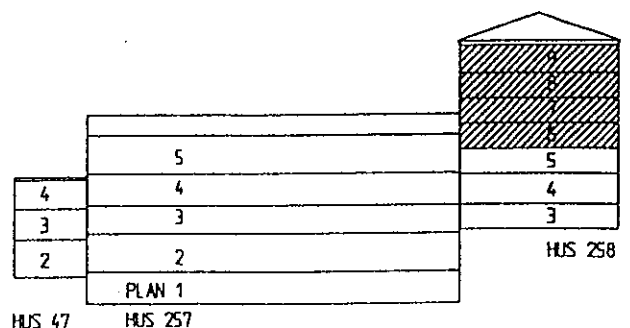

BOFAKTA

FRÖSLUNDA

2 RoK

65 m²

TECKENFÖRKLARING

- G garderob
- L linneskåp
- ST städskåp
- SK skafferi
- K kyl
- F frys
- K/F kyl/frys
- KLK klädkammare
- KPR kapprum
- ▣ plats för diskmaskin
- ▣ plats för tvättmaskin

ADRESS: ENRISVÄGEN 7
 HUS 258.
 LGH.NR 3:3
 4:3
 5:3
 6:3

SEKTION