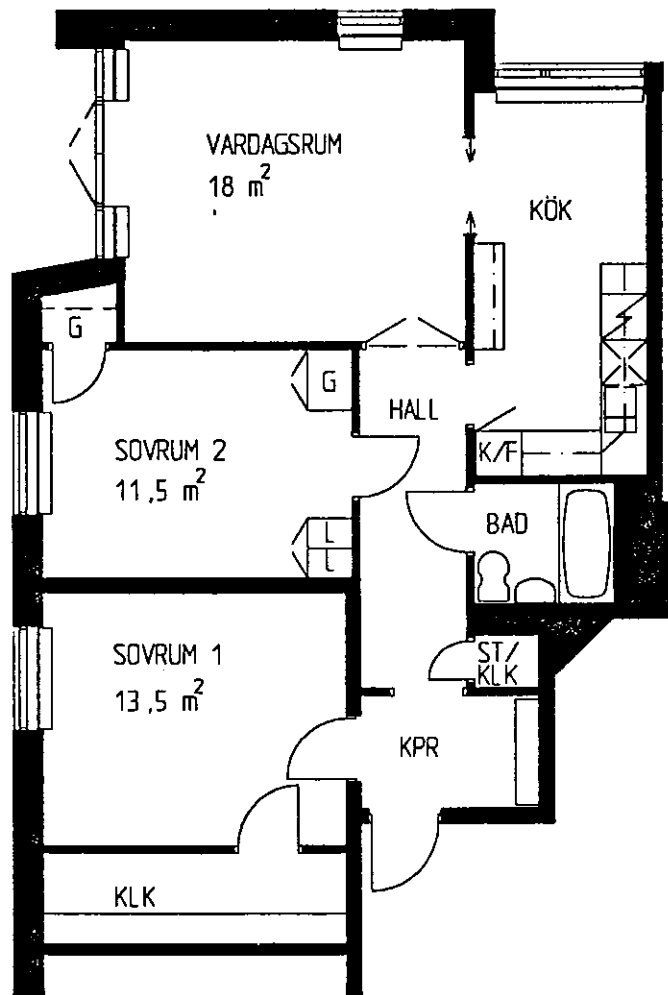

BOFAKTA

FRÖSLUNDA

Kommunfastighet

3 RoK

75 m²

TECKENFÖRKLARING

- G garderob
- L linneskåp
- ST städsåp
- SK skåfferi
- K kyl
- F frys
- K/F kyl/frys
- KLK klådkammare
- KPR kapprum
- ↗ plats för diskmaskin
- ↘ plats för tvåttmaskin
- TM plats för tvåttmaskin

ADRESS: HÖGBOVÄGEN 3
HUS 35
LGH.NR 1:4

1M 0 5M
SKALA 1:100