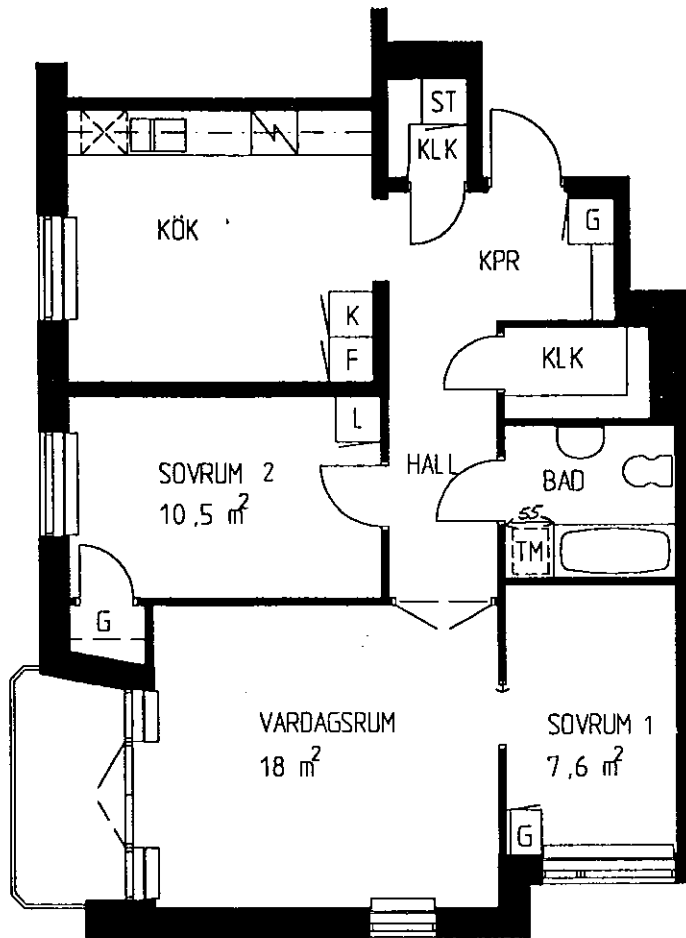

BOFAKTA

FRÖSLUNDA

Kommunfastighet

3 RoK

74,5 m²

TECKENFÖRKLARING

- G garderob
- L linneskåp
- ST städsåp
- SK skafferi
- K kyl
- F frys
- K/F kyl/frys
- KLK klädkammare
- KPR kapprum
- ▧ plats för diskmaskin
- ▨ plats för tvättmaskin

ADRESS: HÄSTSKOBACKEN 10

HUS 42

LGH.NR 4:3

5:3

1M 0 5M

SKALA 1:100

PLAN

SEKTION

ENTREPLAN