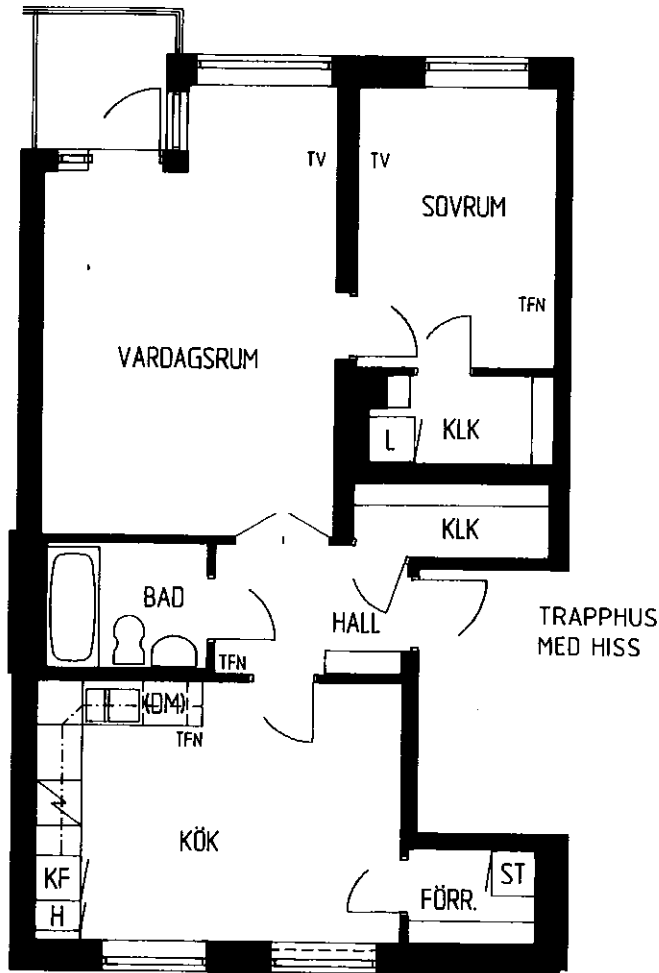

INDA

BOFAKTA

FRÖSLUNDA

2 RoK

66,5 m²

Teckenförklaringar:

- ST = städskåp
- G = garderob
- L = linneskåp
- H = högskåp
- KLK = klädkammare
- K/F = kyl/frys
- (DM) = plats för diskmaskin
- TFN = telefonuttag
- TV = tv-uttag

10 dm
ORIGINALSKALA 1:100

LÄGENHET 2:7 VÅN. 2 TR. BJÖRKHULTSVÄGEN 18 C

LÄGENHET 3:7 VÅN. 3 TR. BJÖRKHULTSVÄGEN 18 C

1993-07-14
SKOGSTORPSSVÄGEN