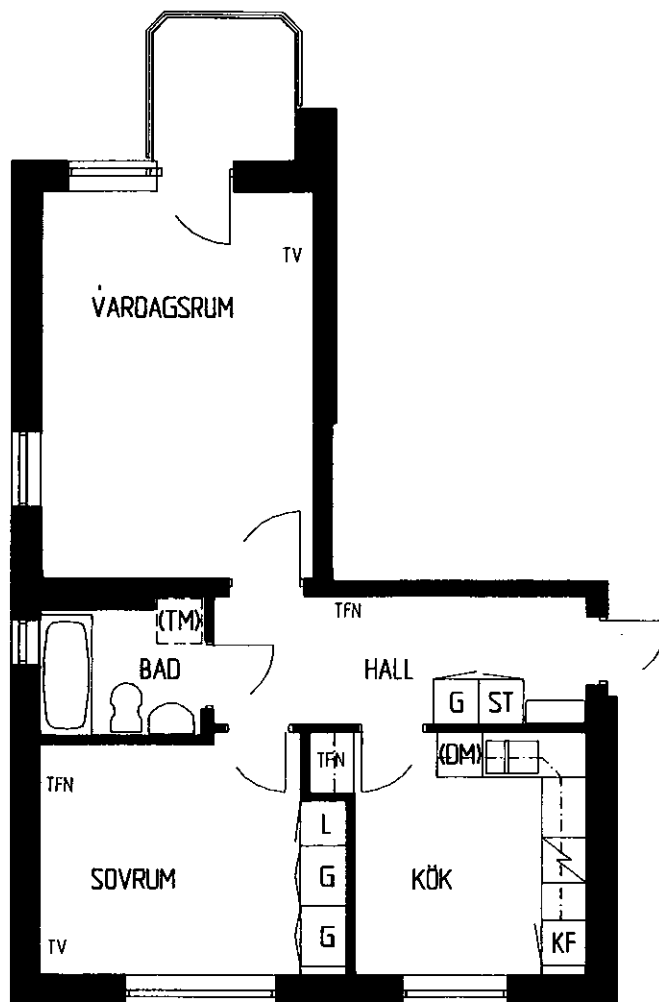

BOFAKTA

FRÖSLUNDA

Kv Taljaren 1 / Hus 9

2 RoK

55,0 m<sup>2</sup>

Teckenförklaringar:

ST = städskåp  
G = garderob  
L = linneskåp  
KF = kyl/frys

(DM) = plats för diskmaskin  
(TM) = plats för tvättmaskin  
TFN = telefonuttag  
TV = tv-uttag

10 dm  
ORIGINALSKALA 1:100

94-11-23

LÄGENHET 1:1 VÅN. 1 TR. BJÖRKHULTSVÄGEN 21 C

LÄGENHET 2:1 VÅN. 2 TR. BJÖRKHULTSVÄGEN 21 C