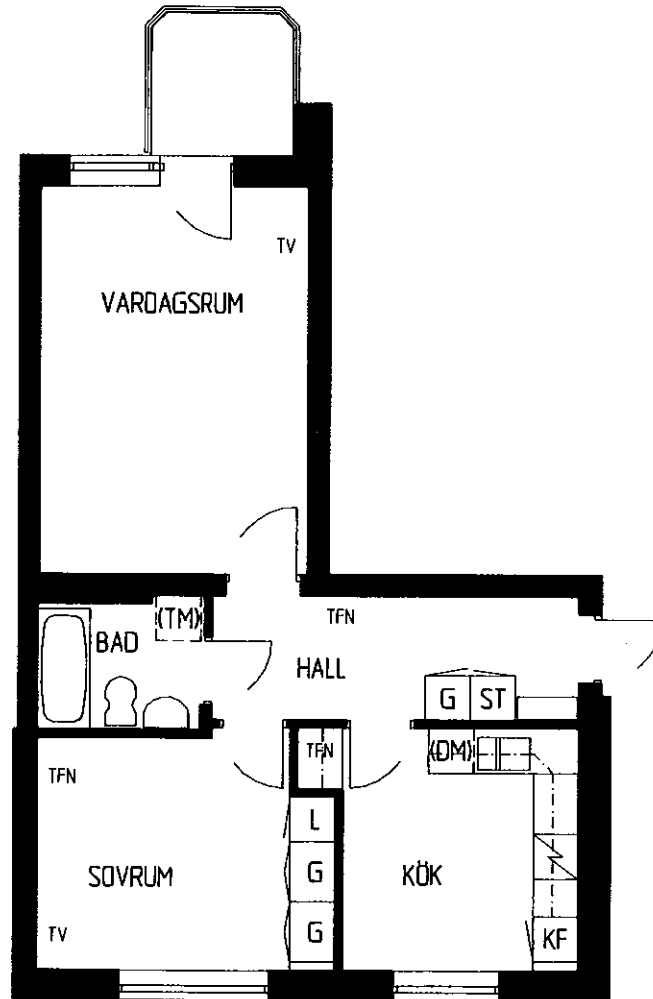

Kv Täljaren 1 / Hus 10

TRAPPHUS

2 RoK

55,0 m²

Teckenförklaringar:

ST = städsåp	(DM) = plats för diskmaskin
G = garderob	(TM) = plats för tvättmaskin
L = linneskåp	TFN = telefonuttag
KF = kyl/frys	TV = tv-uttag

10 cm
ORIGINALSKALA 1:100

94-11-30

LÄGENHET 1:7 VÅN. 1 TR. BJÖRKHULTSVÄGEN 23 A

LÄGENHET 2:7 VÅN. 2 TR. BJÖRKHULTSVÄGEN 23 A

LÄGENHET 3:7 VÅN. 3 TR. BJÖRKHULTSVÄGEN 23 A