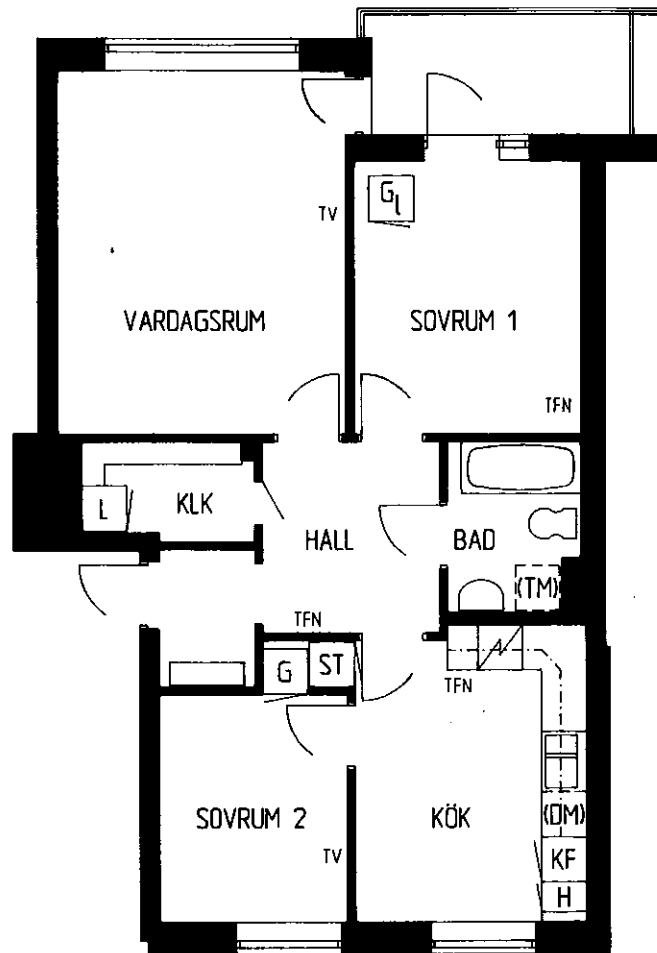

BOFAKTA

FRÖSLUNDA

Kv Traktorn 1 / Hus 30 A

3 RoK

67,0 m²

Teckenförklaringar:

- | | |
|-------------------|------------------------------|
| ST = städskåp | KF = kyl/frys |
| G = garderob | (TM) = plats för tvättmaskin |
| L = linneskåp | TFN = telefonuttag |
| H = högskåp | TV = tv-uttag |
| KLK = klädkammare | |
| G1 = lös garderob | |

10 dm
ORIGINALSKALA 1:100

- LÄGENHET 1:5 VÅN. 1 TR. BJÖRKHULTSVÄGEN 37 B
- LÄGENHET 2:5 VÅN. 2 TR. BJÖRKHULTSVÄGEN 37 B
- LÄGENHET 3:5 VÅN. 3 TR. BJÖRKHULTSVÄGEN 37 B