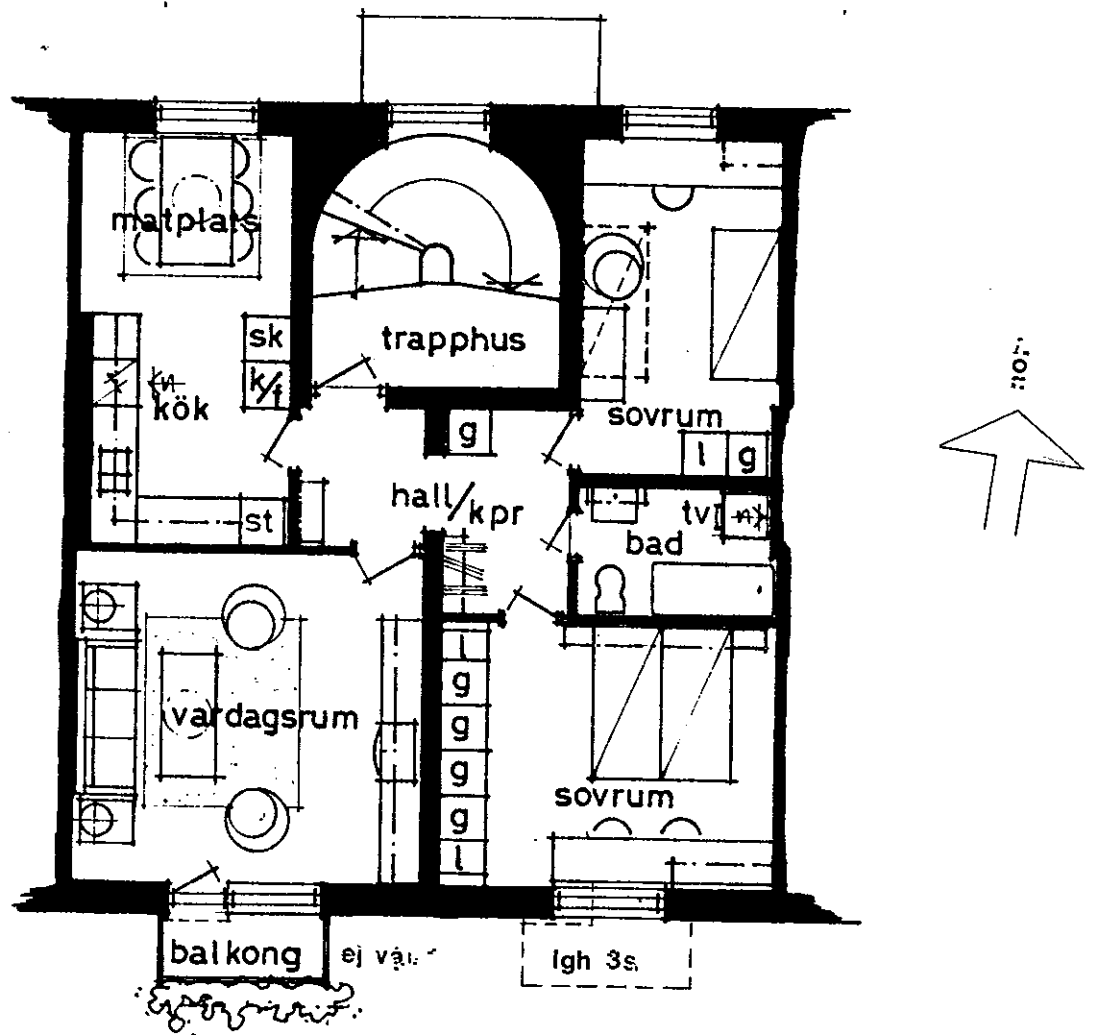

Kommunfastighet

hus 95	lgh 2,3s,4s
96	1,2s,3,4s

s = spegelvänd

Marielundsgatan 3-7, 11-17, kv Fruktkorgen 3, 4  
3 rum och kök, 75,5 - 77 m<sup>2</sup>, vån 1-3

Skala 1:100

1 cm = 1 m