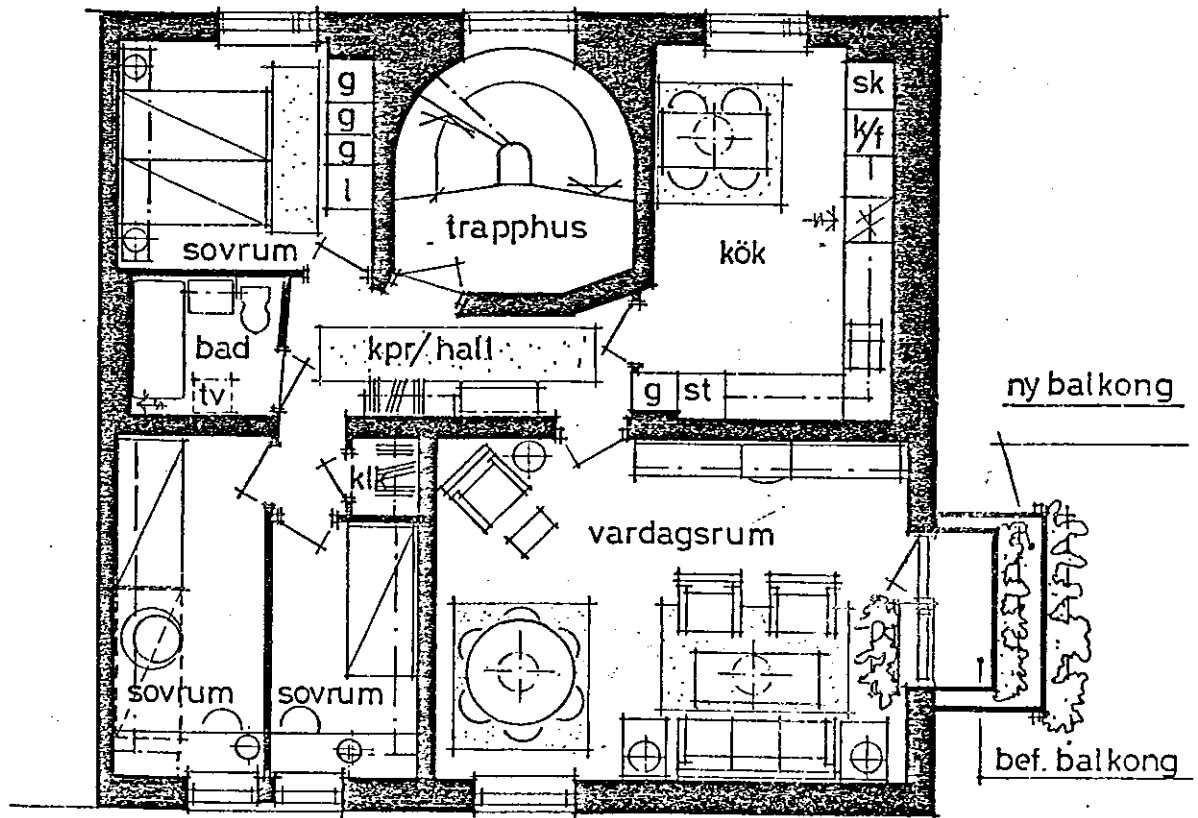

HUS 94 LGH 1, 6s

Tuna Torg 1, 11. Kv Fruktkorgen 5
4 rum och kök, 87,5 m², vån 1 - 3

Skala 1:100 1 cm = 1 m