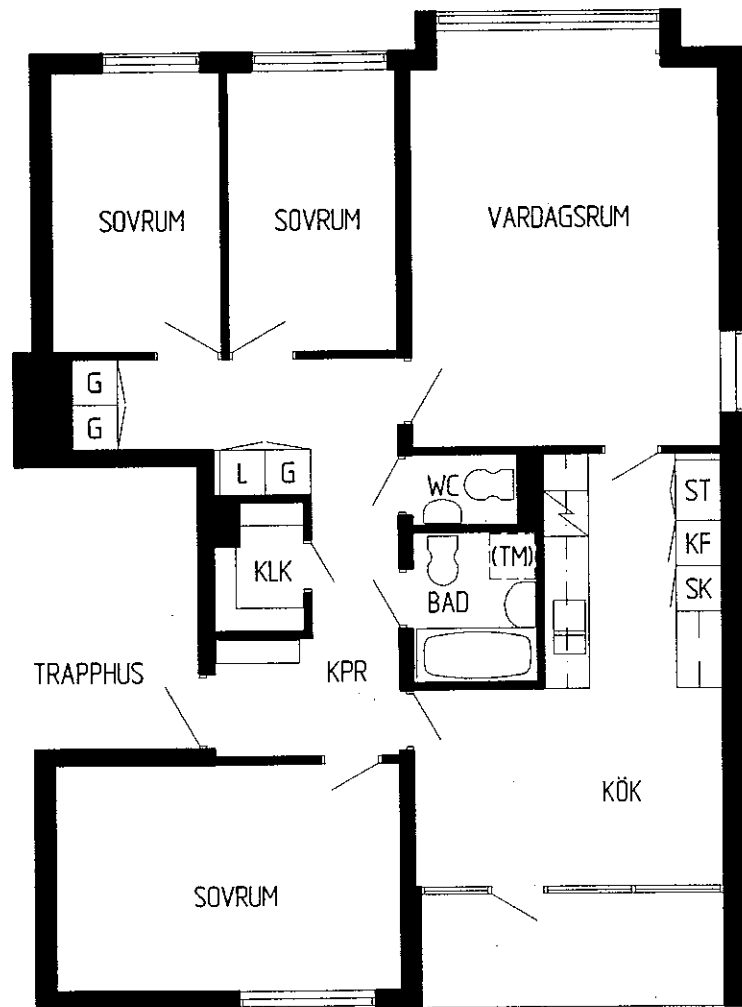

BOFAKTA

LAGERSBERG

4 RoK

93,0 m²

Teckenförklaringar:

- ST = städsåp
- G = garderob
- L = linnesåp
- KLK = klådkammare
- SK = skåfferi
- KF = kyl/frys
- (TM) = plats för tvåttmaskin

95-10-06

FINNS I HUS MED ADRESS:

Borgmästaregatan 4, 12, 20