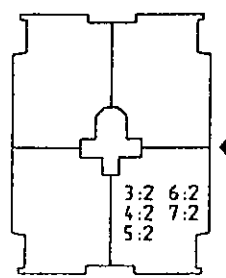

3 ROK  
75 m<sup>2</sup>

TECKENFÖRKLARING

- G garderob
- L linneskåp
- ST stadskep
- SK skafferi
- K kyl
- F frys
- K/F kyl/frys
- KLK klädskåp
- KPR kapprum
- ↗ plats för diskmaskin
- ↘ plats för tvättmaskin

① Val hel vägg alt. skjutdörr

ADRESS: HÄSTSKOBACKEN 7 RESP. 10

HUS 36

- LGH.NR 4:2
- 5:2 SKJUTDÖRR
- 6:2 SKJUTDÖRR
- 7:2 SKJUTDÖRR

HUS 42

- LGH.NR 3:2 SKJUTDÖRR
- 6:2 SKJUTDÖRR

PLAN

SEKTION