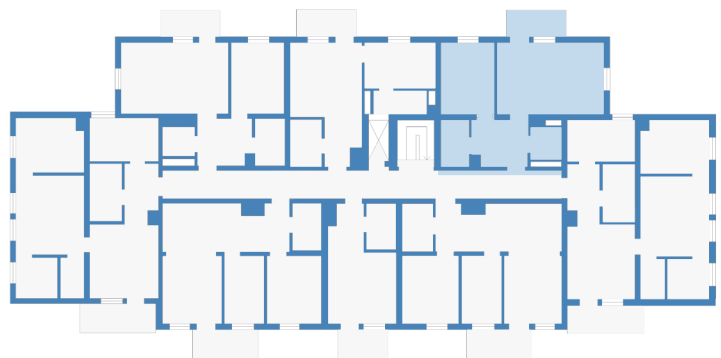

## Orrhultsvägen 6 2 rum och kök, våning 1, ca 50 kvm

Obj.Nr:  
6811101

### BEGREPP

KLK = klädkammare  
FRD = förråd  
G = garderob  
L = linneskåp  
H = högsåp  
SK = skafferi

ST = städsåp  
K/F = kombinerad kyl/frys  
K = kyl  
F = frys  
TP = tvåttpelare

TT = torktumlare  
TM = tvåttmaskin  
(Förberett för eller installerad)  
DM = diskmaskin  
(Förberett för eller installerad)

### VÅNING

S = souterrångplan  
MA = markplan  
Bv = bottenvåning  
E = entréplan  
1-9 = våningsplan

Notera att badkar/dusch kan avvika från lägenhetens faktiska utrustning. Även andra tryckfel och avvikelser kan förekomma.