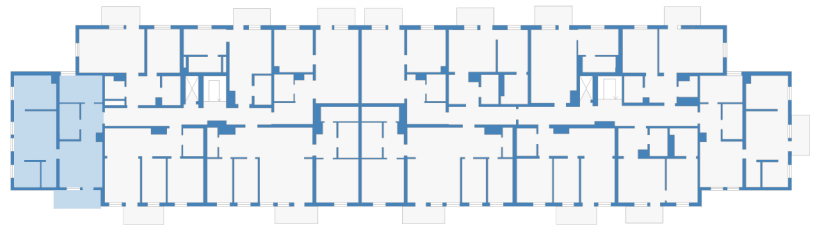

## Orrhultsvägen 10 3,5 rum och kök, våning 2, ca 73 kvm

Obj.Nr:  
6821205A

### BEGREPP

KLK = klädkammare  
FRD = förråd  
G = garderob  
L = linneskåp  
H = högsåp  
SK = skafferier

ST = städsåp  
K/F = kombinerad kyl/frys  
K = kyl  
F = frys  
TP = tvättåpelare

TT = torkåumlare  
TM = tvättåmaskin  
(Förberett för eller installerad)  
DM = diskåmaskin  
(Förberett för eller installerad)

### VÅNING

S = souterångplan  
MA = markplan  
Bv = bottenåvång  
E = entréplan  
1-9 = våningsplan

Notera att badkar/dusch kan avvika från lågenhetens faktiska utrustning. Åven andra tryckfel och avvikelser kan förekomma.