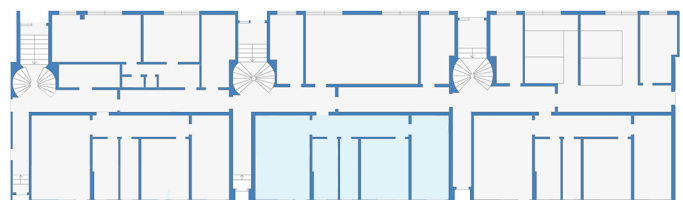

## Östra Åsgatan 15 F 2 rum och kök, våning BV, ca 78 kvm

Obj.Nr:  
1020107-1901