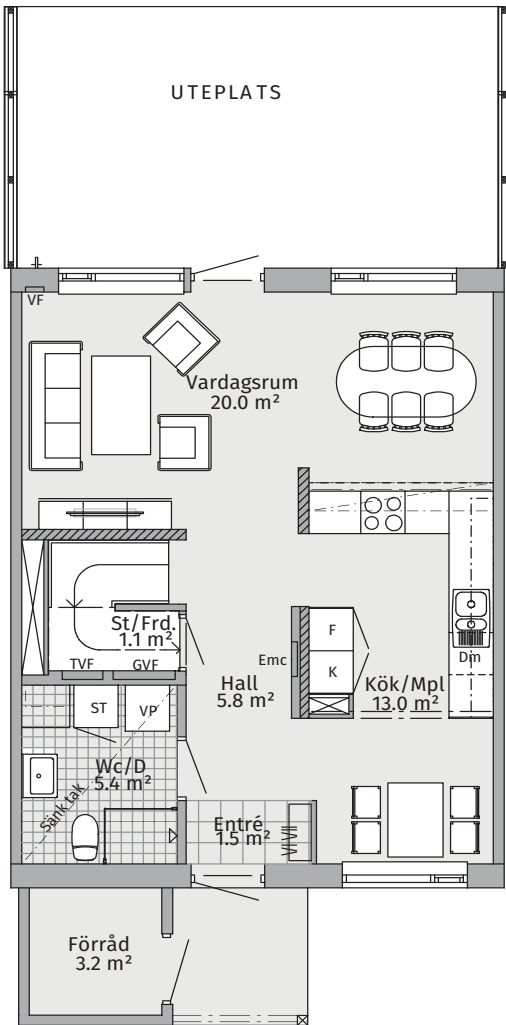

# SKOGSTORP, ESKILSTUNA Orrhultsvägen 13D Radhus 19

Typ 2-plans radhus med uteplats / Rum 4 / Boyta 103,6 kvm / Förråd ca 3,2 kvm

2023-02-22

## Plan 1

Boyta 51,8 kvm

## Plan 2

Boyta 51,8 kvm

Skala 1:100 (1 cm = 1 m)

Ev. avvikelser kan förekomma.

INFO

K	Kyl	VP	Värmepanna
F	Frys	HT	(Förberett för) handdukstork
Ugn Mvu	Ugn, micro	EMC	Elmätarcentral
DM	Diskmaskin	RF	Fördelarskåp för vatten
KM	Kombimaskin	—	Standard
G	Garderob	----	Ingår ej, tillval
ST	Städskåp	///	Bärande innervägg
SG	Skjutdörrsgarderob	⊠	Bärande isolerad innervägg
KLK	Klädkammare	□	Isolerad innervägg