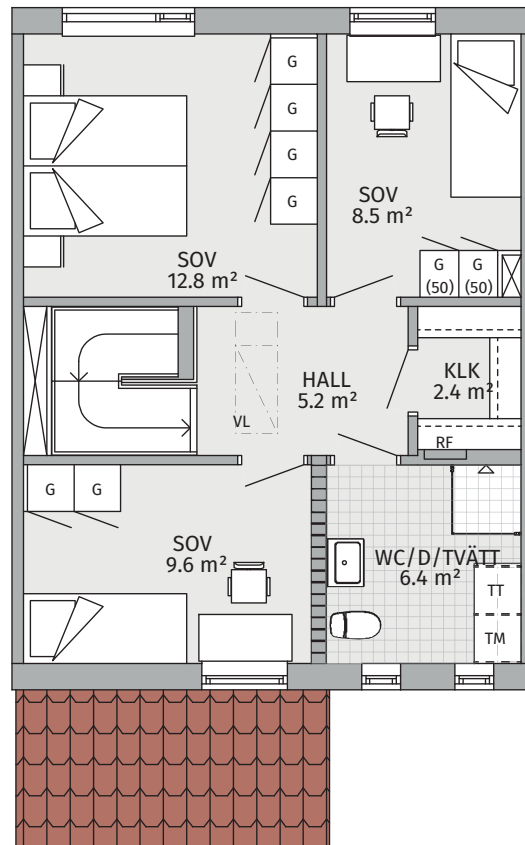

# SKOGSTORP, ESKILSTUNA Orrhultsvägen 13D Radhus 19

Typ 2-plans radhus med uteplats / Rum 4 / Boyta 103,6 kvm / Förråd ca 3,2 kvm

2023-02-22

## Plan 1

Boyta 51,8 kvm

## Plan 2

Boyta 51,8 kvm

Skala 1:100 (1 cm = 1 m)

Ev. avvikelser kan förekomma.

INFO

K	Kyl	VP	Värmepanna
F	Frys	HT	(Förberett för) handdukstork
Ugn Mvu	Ugn, micro	EMC	Elmätarcentral
DM	Diskmaskin	RF	Fördelarskåp för vatten
KM	Kombimaskin	—	Standard
G	Garderob	----	Ingår ej, tillval
ST	Städskåp	///	Bärande innervägg
SG	Skjutdörrsgarderob	⊠	Bärande isolerad innervägg
KLK	Klädkammare	□	Isolerad innervägg