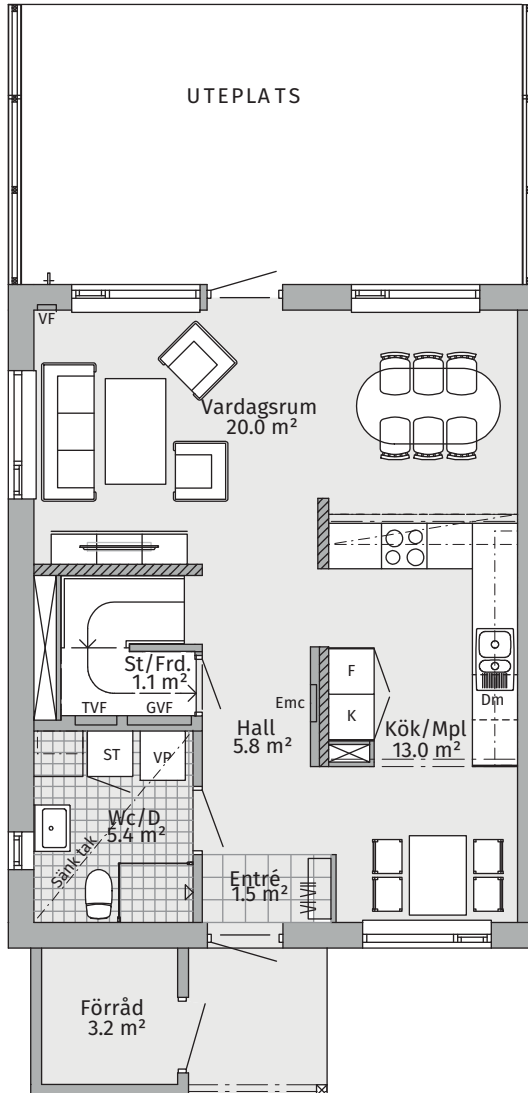

## Radhus 12

Typ 2-plans radhus med uteplats / Rum 4 / Boyta 103,6 kvm / Förråd ca 3,2 kvm

2023-02-22

**Plan 1**  
Boyta 51,8 kvm

**Plan 2**  
Boyta 51,8 kvm

Skala 1:100 (1 cm = 1 m)

Ev. avvikelser kan förekomma.