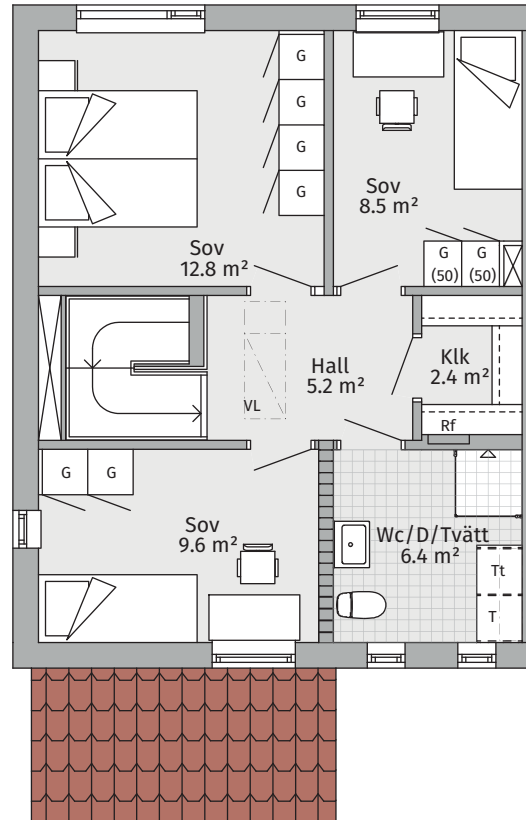

## Radhus 12

Typ 2-plans radhus med uteplats / Rum 4 / Boyta 103,6 kvm / Förråd ca 3,2 kvm

2023-02-22

**Plan 1**  
Boyta 51,8 kvm

**Plan 2**  
Boyta 51,8 kvm

Skala 1:100 (1 cm = 1 m)

Ev. avvikelser kan förekomma.

INFO

K	Kyl	VP	Värmepanna
F	Frys	HT	(Förberett för) handdukstork
Ugn Mvu	Ugn, micro	EMC	Elmätarcentral
DM	Diskmaskin	RF	Fördelarskåp för vatten
KM	Kombimaskin	—	Standard
G	Garderob	- - - -	Ingår ej, tillval
ST	Städskåp	▨	Bärande innervägg
SG	Skjutdörrsgarderob	▩	Bärande isolerad innervägg
KLK	Klädkammare	▧	Isolerad innervägg