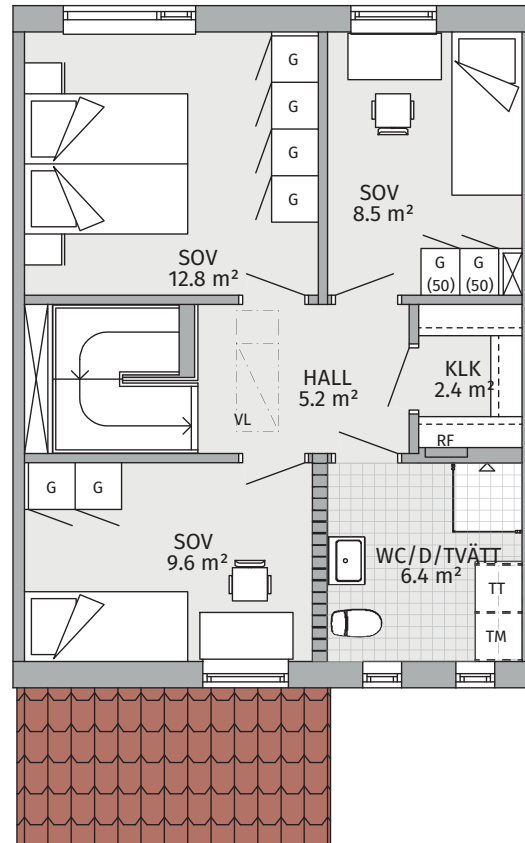

SKOGSTORP, ESKILSTUNA Orrhultsvägen 19B Radhus 31

KFAST

Typ 2-plans radhus med uteplats / Rum 4 / Boyta 103,6 kvm / Förråd ca 3,2 kvm

2023-02-22

Plan 1

Boyta 51,8 kvm

Plan 2

Boyta 51,8 kvm

Skala 1:100 (1 cm = 1 m)

Ev. avvikelser kan förekomma.

INFO

K	Kyl	VP	Värmepanna
F	Frys	HT	(Förberett för) handdukstork
Ugn Mvu	Ugn, micro	EMC	Elmätarcentral
DM	Diskmaskin	RF	Fördelarskåp för vatten
KM	Kombimaskin	—	Standard
G	Garderob	----	Ingår ej, tillval
ST	Städsåp	///	Bärande innervägg
SG	Skjutdörrsgarderob	⊠	Bärande isolerad innervägg
KLK	Klädkammare	□	Isolerad innervägg