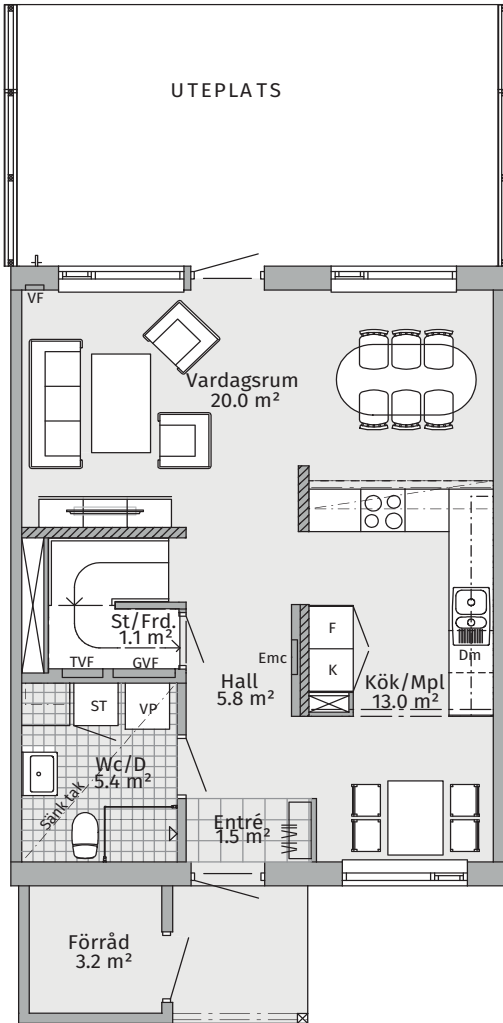

SKOGSTORP, ESKILSTUNA Orrhultsvägen 19B Radhus 31

KFAST

Typ 2-plans radhus med uteplats / Rum 4 / Boyta 103,6 kvm / Förråd ca 3,2 kvm

2023-02-22

Plan 1

Boyta 51,8 kvm

Plan 2

Boyta 51,8 kvm

Skala 1:100 (1 cm = 1 m)

Ev. avvikelser kan förekomma.

INFO

K	Kyl	VP	Värmepanna
F	Frys	HT	(Förberett för) handdukstork
Ugn Mvu	Ugn, micro	EMC	Elmätarcentral
DM	Diskmaskin	RF	Fördelarskåp för vatten
KM	Kombimaskin	—	Standard
G	Garderob	----	Ingår ej, tillval
ST	Städsåp	///	Bärande innervägg
SG	Skjutdörrsgarderob	⊠	Bärande isolerad innervägg
KLK	Klädkammare	□	Isolerad innervägg