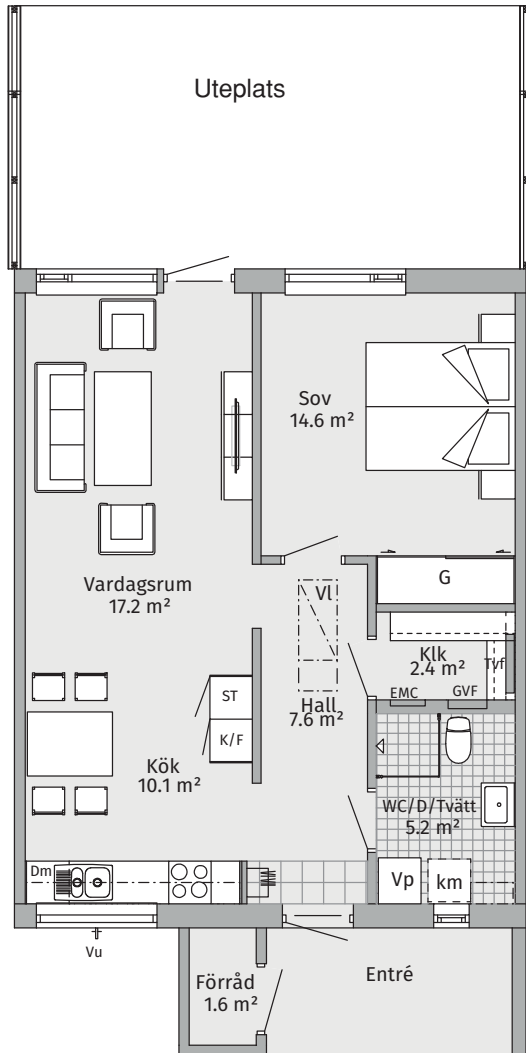

SKOGSTORP, ESKILSTUNA Orrhultsvägen 7B
Radhus 10
 67210017B

Typ 2-plans radhus med uteplats / Rum 2 / Boyta 59 kvm / Förråd ca 1,6 kvm

2023-02-22

Skala 1:100 (1 cm = 1 m)

Ev. avvikelser kan förekomma.

INFO

K	Kyl	VP	Värmepanna
F	Frys	HT	(Förberett för) handdukstork
Ugn Mvu	Ugn, micro	EMC	Elmätarcentral
DM	Diskmaskin	RF	Fördelarskåp för vatten
KM	Kombimaskin	—	Standard
G	Garderob	----	Ingår ej, tillval
ST	Städskåp	▨	Bärande innervägg
SG	Skjutdörrsgarderob	▩	Bärande isolerad innervägg
KLK	Klädkammare	▧	Isolerad innervägg