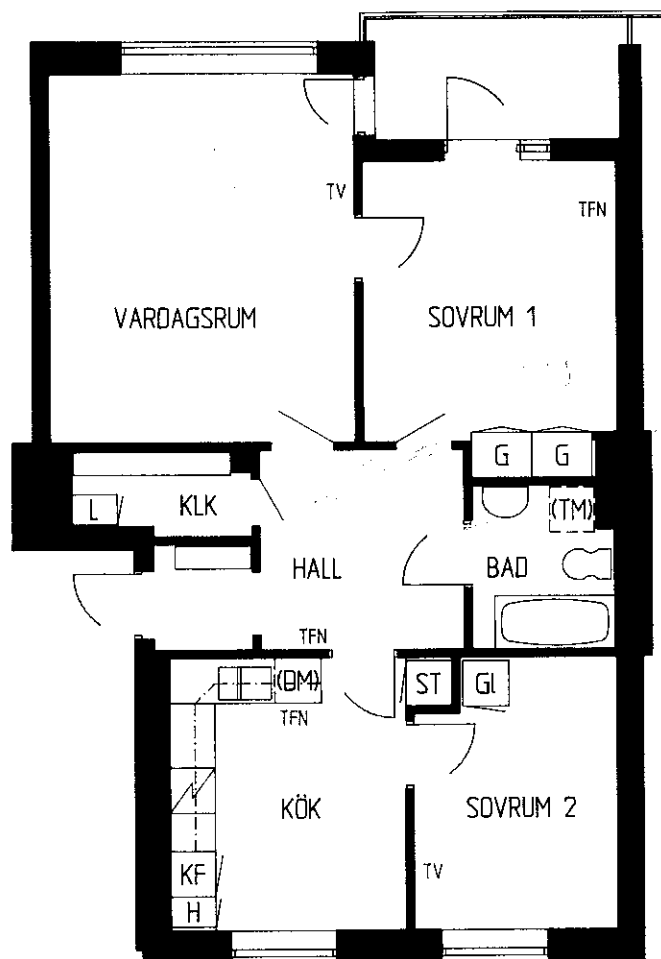

BOFAKTA

FRÖSLUNDA

Kommunfastighet

3 RoK

71,5 m²

Teckenförklaringar:

- | | |
|-------------------|------------------------------|
| ST = städskåp | K/F = kyl/frys |
| G = garderob | (DM) = plats för diskmaskin |
| L = linneskåp | (TM) = plats för tvättmaskin |
| H = högskåp | TFN = telefonuttag |
| KLK = klädkammare | TV = tv-uttag |
| GL = lös garderob | |

10 dm
ORIGINALSKALA 1:100

LÄGENHET 2:2 VÅN. 2 TR. TALLÄSVÄGEN 15 C

LÄGENHET 3:2 VÅN. 3 TR. TALLÄSVÄGEN 15 C