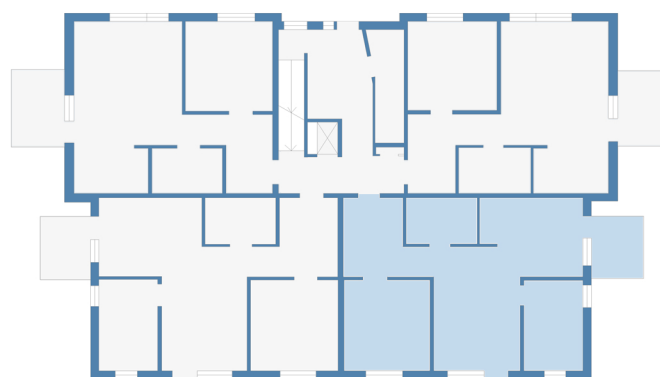

0 1 2 3 4 5 meter

3 rum och kök, våning MA, ca 71,9 kvm

Lgh.nr: 1002
Obj.Nr: 5921002

BEGREPP

KLK = klädkammare
FRD = förråd
G = garderob
L = linneskåp
D = dusch

H = högskåp
ST = städsåp
K = kyl
F = frys
SK = skafferier

TT = torktumlare
TM = tvättmaskin
(Förberett för eller installerad)
DM = diskmaskin
(Förberett för eller installerad)

VÅNING

S = souterrängplan
MA = markplan
Bv = bottenvåning
E = entréplan
1-9 = våningsplan