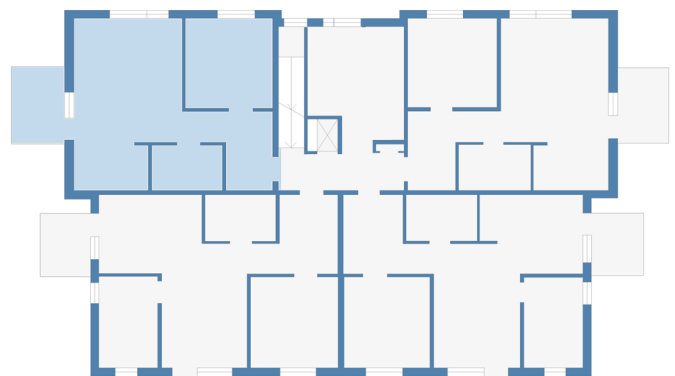

0 1 2 3 4 5 meter

2 rum och kök, våning 2, ca 60,4 kvm

Lgh.nr: 1104  
Obj.Nr: 5911104

### BEGREPP

KLK = klädkammare  
FRD = förråd  
G = garderob  
L = linneskåp  
D = dusch

H = högskåp  
ST = städskåp  
K = kyl  
F = frys  
SK = skafferi

TT = torktumlare  
TM = tvättmaskin  
(Förberett för eller installerad)  
DM = diskmaskin  
(Förberett för eller installerad)

### VÅNING

S = souterrängplan  
MA = markplan  
Bv = bottenvåning  
E = entréplan  
1-9 = våningsplan

Notera att badkar/dusch kan avvika från lägenhetens faktiska utrustning. Även andra tryckfel och avvikelser kan förekomma.