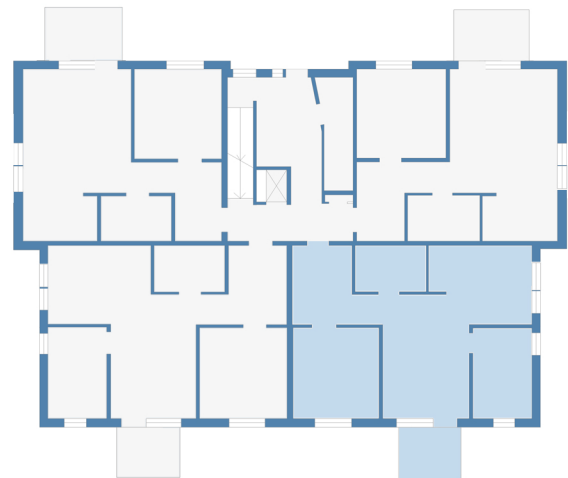

0 1 2 3 4 5 meter

3 rum och kök, våning 2, ca 71,9 kvm

Lgh.nr: 1102  
Obj.Nr: 5891102

#### BEGREPP

KLK = klädkammare  
FRD = förråd  
G = garderob  
L = linneskåp  
D = dusch

H = högskåp  
ST = städskåp  
K = kyl  
F = frys  
SK = skafferi

TT = torktumlare  
TM = tvättmaskin  
(Förberett för eller installerad)  
DM = diskmaskin  
(Förberett för eller installerad)

#### VÅNING

S = souterrängplan  
MA = markplan  
Bv = bottenvåning  
E = entréplan  
1-9 = våningsplan

Notera att badkar/dusch kan avvika från lägenhetens faktiska utrustning. Även andra tryckfel och avvikelser kan förekomma.