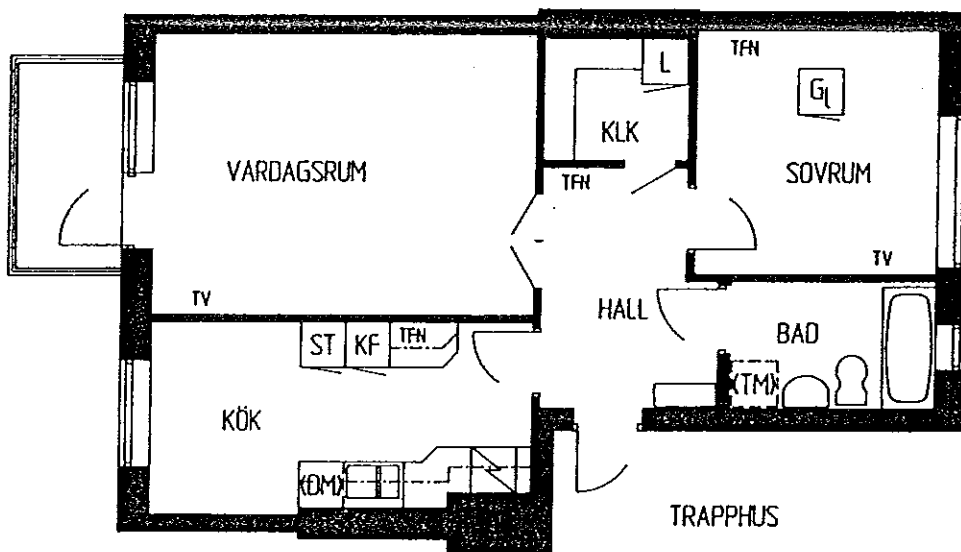

Kv Termiten 1 / Hus 24-25

2 RoK

57,5 m²

Teckenförklaringar:

ST = städskap	KLK = klädkammare
H = högskåp	(TM) = plats för tvättmaskin
L = linneskåp	(DM) = plats för diskmaskin
GL = lös garderob	TFN = telefonuttag
KF = kyl/frys	TV = tv-uttag

10 dm
ORIGINALSKALA 1:100

94-05-18

LÄGENHET 1:3 VÅN. 1 TR. BJÖRKHULTSVÄGEN 14 D
 LÄGENHET 2:3 VÅN. 2 TR. BJÖRKHULTSVÄGEN 14 D
 LÄGENHET 3:3 VÅN. 3 TR. BJÖRKHULTSVÄGEN 14 D