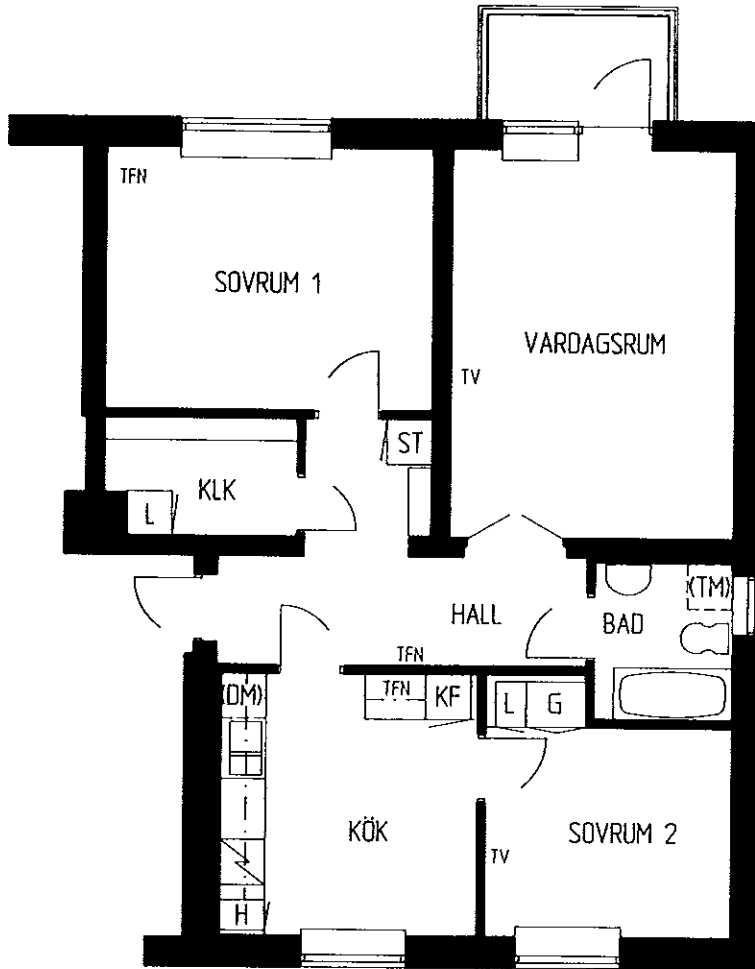

BOFAKTA

FRÖSLUNDA

Kommunfastighet

3 RoK

79,0 m²

Teckenförklaringar:

ST = städskåp	K/F = kyl/frys
G = garderob	(DM) = plats för diskmaskin
L = linneskåp	(TM) = plats för tvättmaskin
H = högskåp	TFN = telefonuttag
KLK = klädkammare	TV = tv-uttag

10 dm
ORIGINALSKALA 1:100

LÄGENHET 1:15 VÅN. 1 TR.

BJÖRKHULTSVÄGEN 10 B

LÄGENHET 2:15 VÅN. 2 TR.

BJÖRKHULTSVÄGEN 10 B

LÄGENHET 3:15 VÅN. 3 TR.

BJÖRKHULTSVÄGEN 10 B