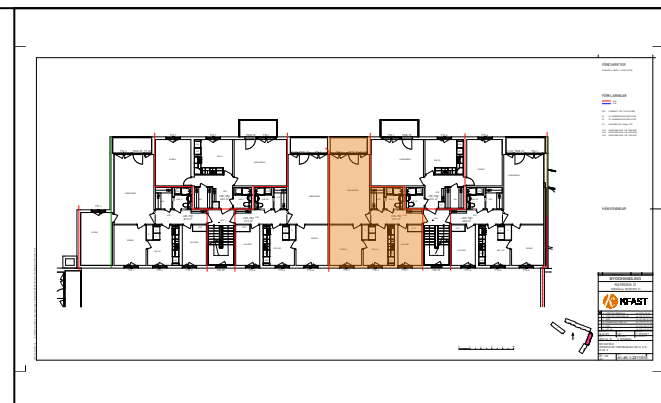

Antal rum: 3 RoK

Boyta: --

Hyra: --

Skala 1:100

Tegelbruksgatan 22 B

BEGREPP

KLK = klädkammare
 FRD = förråd
 G = garderob
 L = linneskåp
 H = högsåp
 SK = skafferi

ST = städsåp
 K/F = kombinerad kyl/frys
 K = kyl
 F = frys
 TP = tvättpelare

TT = torktumlare
 TM = tvättmaskin
 (Förberett för eller installerad)
 DM = diskmaskin
 (Förberett för eller installerad)

Plan: 03

--

Notera att badkar/dusch kan avvika från lägenhetens faktiska utrustning.
 Även andra tryckfel och avvikelser kan förekomma.