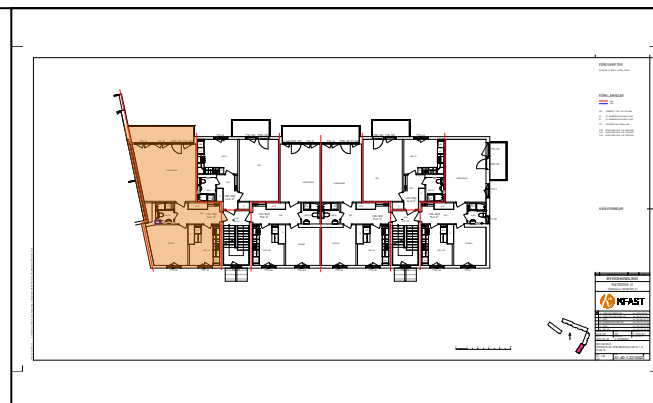

Tegelbruksgatan 22 C

BEGREPP

KLK = klädkammare
 FRD = förråd
 G = garderob
 L = linneskåp
 H = högsåp
 SK = skafferi

ST = städsåp
 K/F = kombinerad kyl/frys
 K = kyl
 F = frys
 TP = tvättpelare

TT = torktumlare
 TM = tvättmaskin
 (Förberett för eller installerad)
 DM = diskmaskin
 (Förberett för eller installerad)

Plan: 02

--

Notera att badkar/dusch kan avvika från lägenhetens faktiska utrustning.
 Även andra tryckfel och avvikelser kan förekomma.

2026-03-26