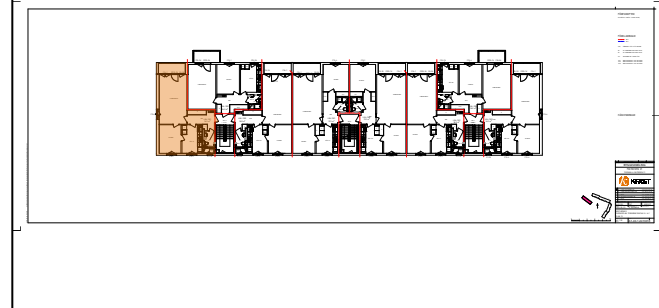

Antal rum: 2 RoK

Boyta: --

Hyra: --

Skala 1:100

Tegelbruksgatan 24 A

BEGREPP

KLK = klädkammare
 FRD = förråd
 G = garderob
 L = linneskåp
 H = högsåp
 SK = skafferi

ST = städsåp
 K/F = kombinerad kyl/frys
 K = kyl
 F = frys
 TP = tvättpelare

TT = torktumlare
 TM = tvättmaskin
 (Förberett för eller installerad)
 DM = diskmaskin
 (Förberett för eller installerad)

Plan: 05

--

Notera att badkar/dusch kan avvika från lägenhetens faktiska utrustning.
 Även andra tryckfel och avvikelser kan förekomma.