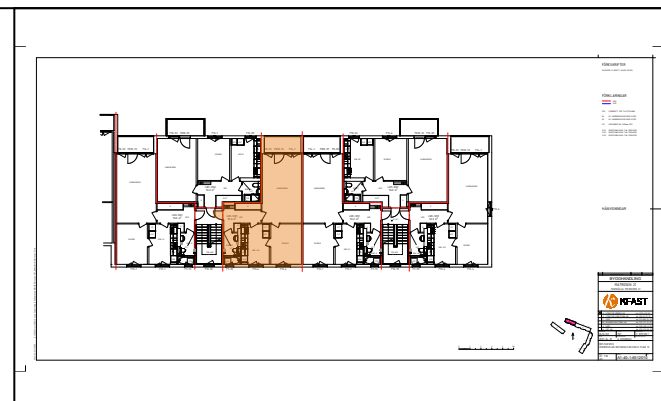

Antal rum: 2 RoK

Boyta: --

Hyra: --

Skala 1:100

Riktargatan 65 D

BEGREPP

KLK = klädkammare
 FRD = förråd
 G = garderob
 L = linneskåp
 H = högskåp
 SK = skafferi

ST = städsåp
 K/F = kombinerad kyl/frys
 K = kyl
 F = frys
 TP = tvättpelare

TT = torktumlare
 TM = tvättmaskin
 (Förberett för eller installerad)
 DM = diskmaskin
 (Förberett för eller installerad)

Plan: 04

--

Notera att badkar/dusch kan avvika från lägenhetens faktiska utrustning.
 Även andra tryckfel och avvikelser kan förekomma.