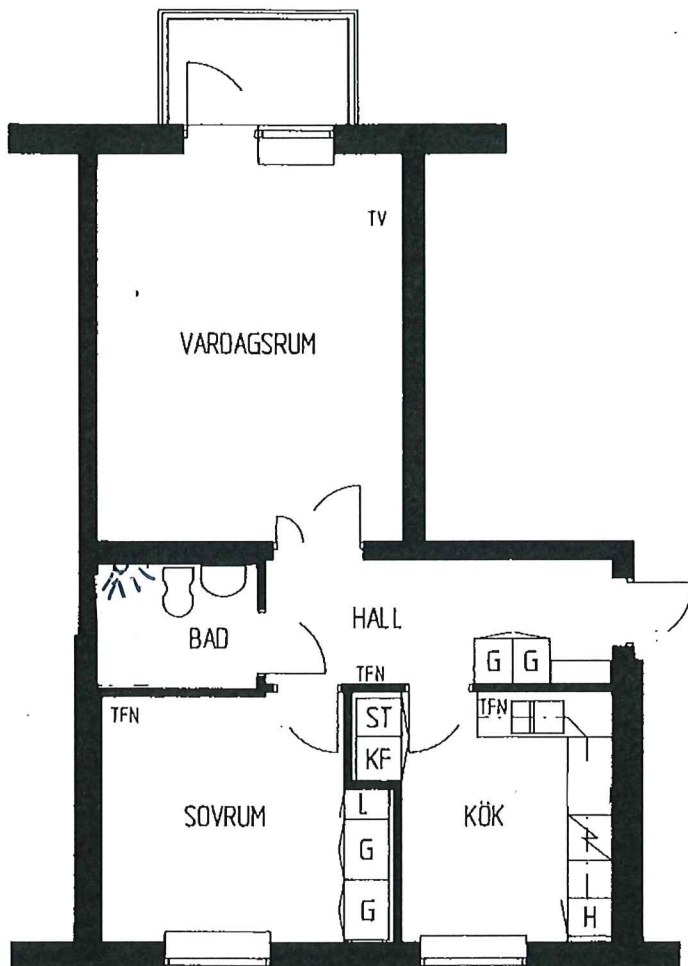

BOFAKTA

FRÖSLUNDA

Kommunfastighet

0130203

2 RoK

56,5 m²

Teckenförklaringar :

ST = städskåp
G = garderob
L = linneskåp
H = högskåp
K/F = kyl/frys
TFN = telefonuttag
TV = tv-uttag

10 dm
ORIGINALSKALA 1:100

LÄGENHET 1:3 VÅN. 1 TR. BJÖRKHULTSVÄGEN 6 B

LÄGENHET 2:3 VÅN. 2 TR. BJÖRKHULTSVÄGEN 6 B

LÄGENHET 3:3 VÅN. 3 TR. BJÖRKHULTSVÄGEN 6 B