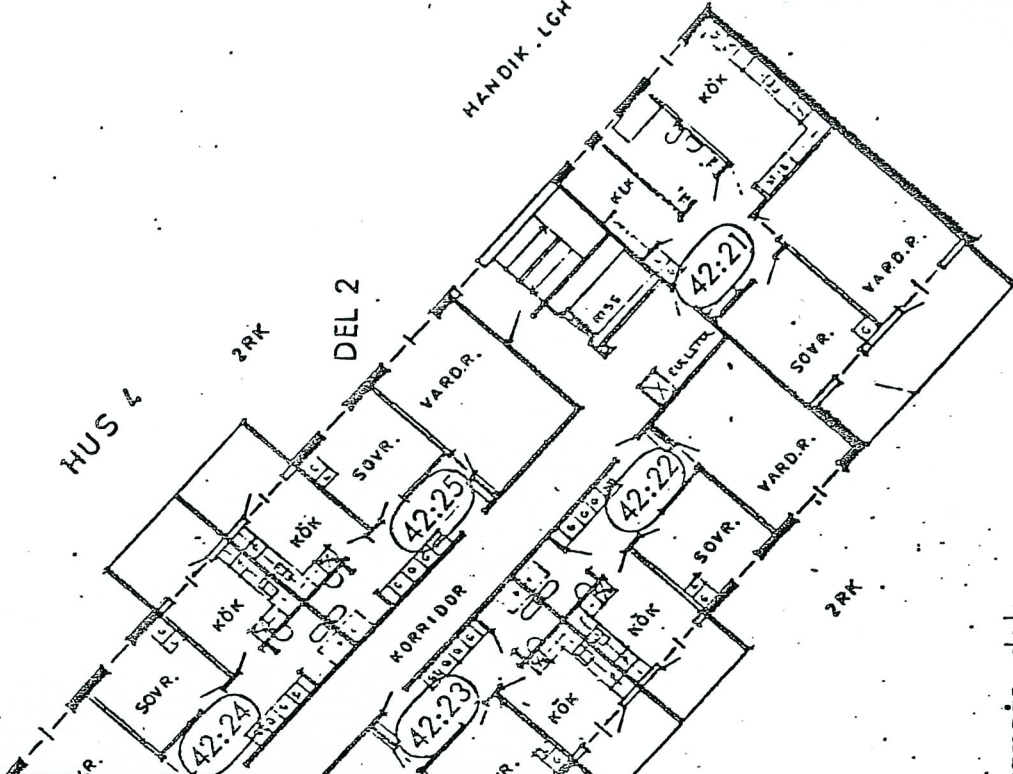

2 RK

2 RK

2 RK

HUS 4

2 RK

DEL 2