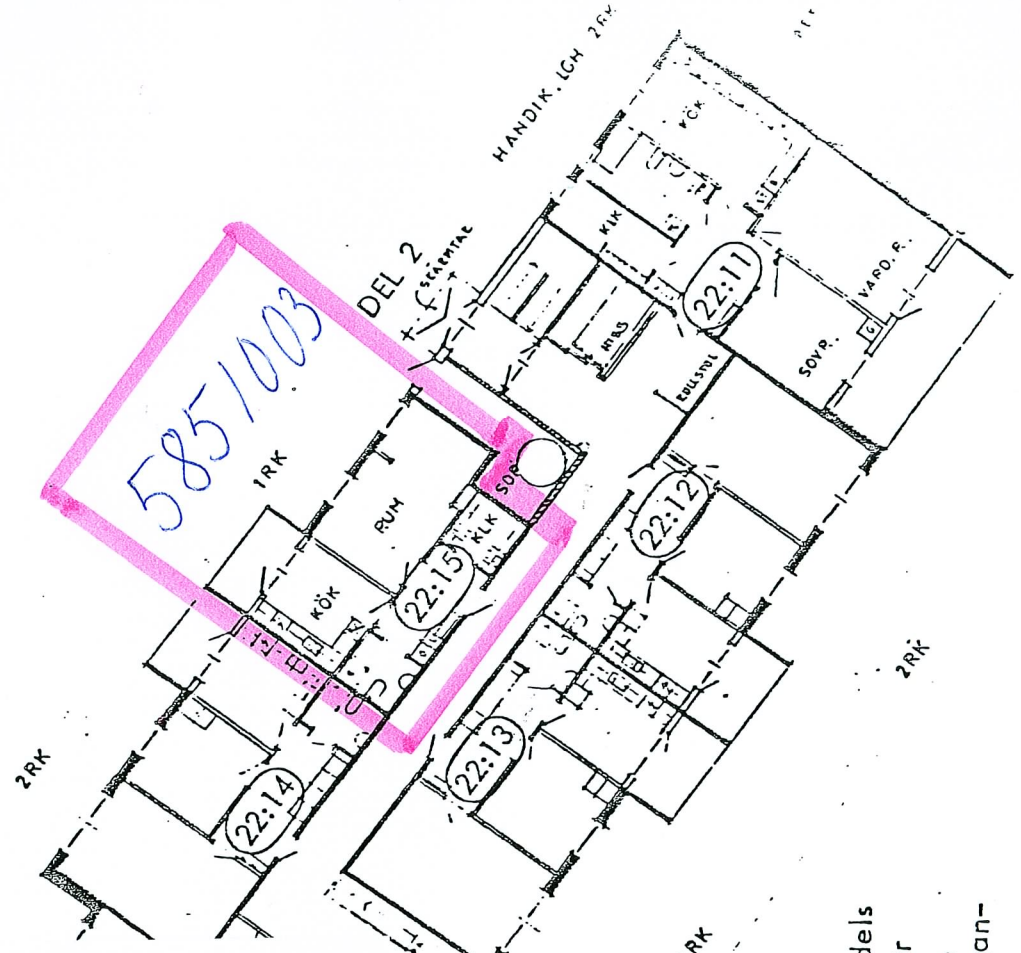

1 BK, LGH 2 RK

LÄGENHETSTYP K CA 47,5 M<sup>2</sup>

HUS 2

585/1003

På översiktskartan framgår, dels vilket hus det gäller (huset är fyllt med sneddragna streck), väderstreck samt omkringliggande gator.