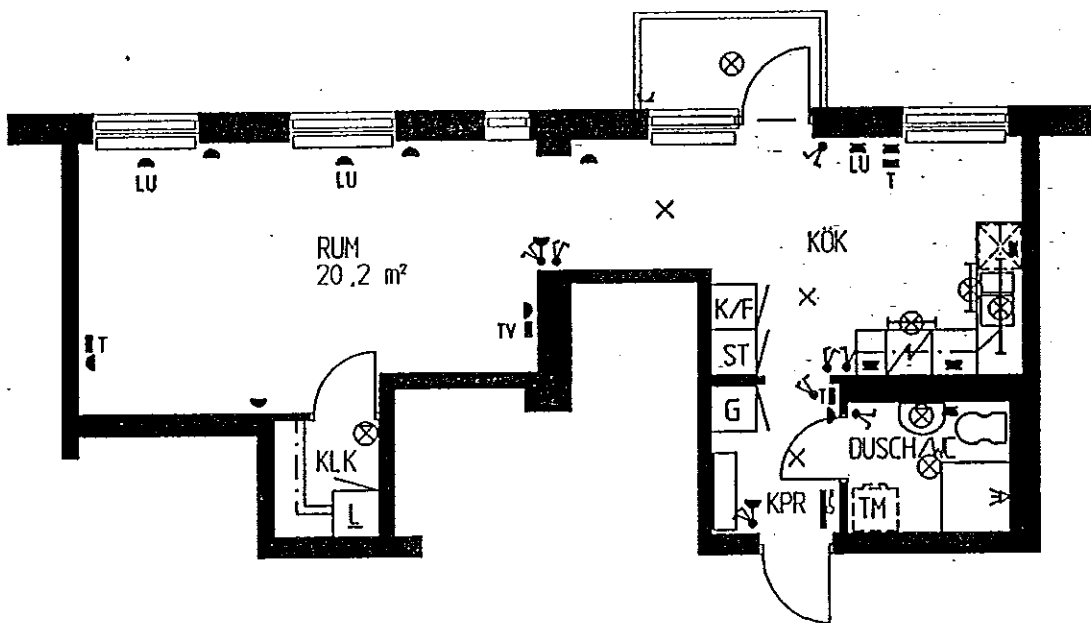

BOFAKTA

FÄBSDLÄR

REN 5 / HUS 1

1 ROK

46,0 m<sup>2</sup>

1M 0 5M

SKALA 1:100

ADRESS: BJÖRKHULTSVÄGEN 1 C

LGH.NR: 1:7

TECKENFÖRKLARING

- G garderob
- G (with underline) flyttbar garderob
- L tynneskåp
- L (with underline) flyttbar tynneskåp
- ST städsåp
- SK skåfferi
- K kyl
- F frys
- K/F kyl/frys
- KLK klädkammare
- KPR kapprum
- (with X in box) förberedd plats för egen diskmaskin
- (with TM in box) förberedd plats för egen tvättmaskin