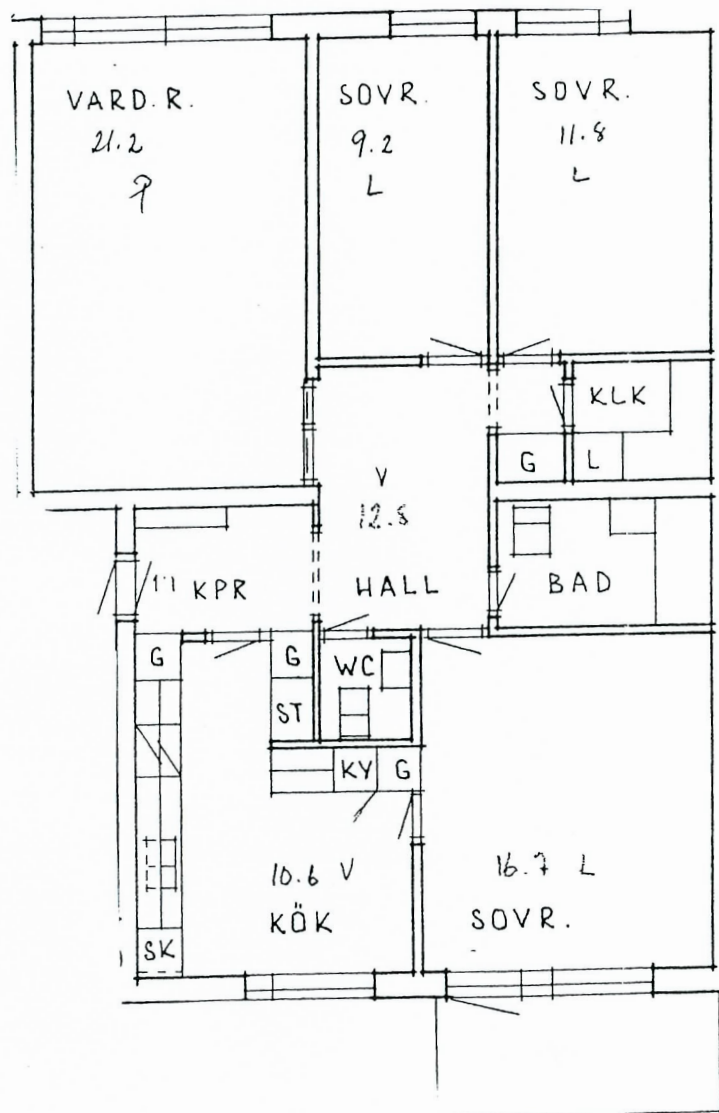

Bofaktablad

Klostergatan 16

Lgh: 1140203

Begrepp

ST = städsåp

G = garderob

L = linnesåp

KLK = klådkåmare

SK = skåfferi

KF = kyl/frys

(TM) = plats för tvåttmaskin