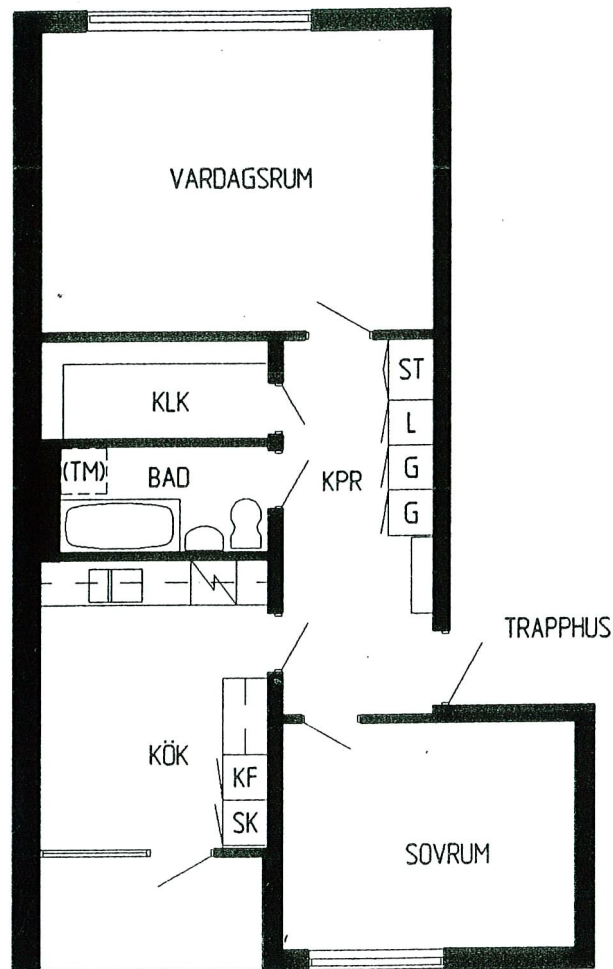

## Bofaktablad

Borgmästaregatan 6, 8, 14, 16

Lagrådsgatan 10, 16, 22

**2 rok**

64 kvm

### Begrepp

ST = städsåp

G = garderob

L = linneskåp

KLK = klädskåp

SK = skafferi

KF = kyl/frys

(TM) = plats för tvättmaskin